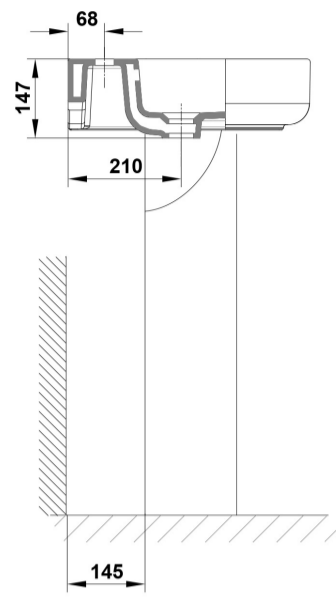

INFORMACIÓN DE PRODUCTO

Características

Lavabo de 55 x 45 cm. con rebosadero y juego de fijación. / 16 Kg./ 24 unidades palet. Posibilidad de instalación con pedestal, semipedestal o mural. Compatible con pedestal y semipedestal Emma Square y Smart.

COMPLEMENTOS

SUGERENCIAS

AMBIENTE

DIBUJOS TÉCNICOS

DESCARGAS

2D

-  391.06 KB [↓ Lavabo 55x45 cm. - Técnico \(.AI\)](#)
-  566.28 KB [↓ Lavabo 55x45 cm. - Técnico \(.DWG\)](#)
-  4.04 MB [↓ Lavabo 55x45 cm. - Técnico \(.DXF\)](#)
-  402.6 KB [↓ Lavabo 55x45 cm. - Técnico \(.PDF\)](#)
-  397.52 KB [↓ Lavabo 55x45 cm. - Técnico \(.AI\)](#)
-  573.31 KB [↓ Lavabo 55x45 cm. - Técnico \(.DWG\)](#)
-  4.09 MB [↓ Lavabo 55x45 cm. - Técnico \(.DXF\)](#)
-  415.7 KB [↓ Lavabo 55x45 cm. - Técnico \(.PDF\)](#)
-  399.26 KB [↓ Lavabo 55x45 cm. - Técnico \(.AI\)](#)
-  573.64 KB [↓ Lavabo 55x45 cm. - Técnico \(.DWG\)](#)
-  4.08 MB [↓ Lavabo 55x45 cm. - Técnico \(.DXF\)](#)
-  416.58 KB [↓ Lavabo 55x45 cm. - Técnico \(.PDF\)](#)
-  399.28 KB [↓ Lavabo 55x45 cm. - Técnico \(.AI\)](#)
-  576.39 KB [↓ Lavabo 55x45 cm. - Técnico \(.DWG\)](#)
-  4.11 MB [↓ Lavabo 55x45 cm. - Técnico \(.DXF\)](#)
-  416.5 KB [↓ Lavabo 55x45 cm. - Técnico \(.PDF\)](#)
-  371.98 KB [↓ Lavabo 55x45 cm. - Técnico \(.AI\)](#)
-  533.95 KB [↓ Lavabo 55x45 cm. - Técnico \(.DWG\)](#)
-  3.82 MB [↓ Lavabo 55x45 cm. - Técnico \(.DXF\)](#)
-  389.63 KB [↓ Lavabo 55x45 cm. - Técnico \(.PDF\)](#)