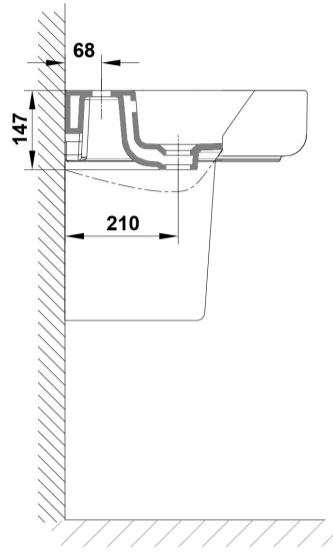

Grifería no incluida. Compatible con pedestal y semipedestal Emma Square y Smart.

PVP: 101,5 €

REF. 40040

COLORES / ACABADOS

01
Blanco

ARTÍCULOS

| Ref. | Producto/Conjunto | Medidas | €/u |
|-----------------|---|------------|---------|
| 40040 | Lavabo con rebosadero y juego de fijación | 55 x 45 cm | 101,5 € |
| Opciones | | | |
| 27430 | Pedestal | | 88,5 € |
| 27432 | Semipedestal con juego de fijación | | 79,0 € |
| 25430 | Pedestal | | 67,5 € |
| 25432 | Semipedestal con juego de fijación | | 66,5 € |

INFORMACIÓN DE PRODUCTO

Características

Lavabo de 55 x 45 cm. con rebosadero y juego de fijación. / 16 Kg./ 24 unidades palet. Posibilidad de instalación con pedestal, semipedestal o mural. Compatible con pedestal y semipedestal Emma Square y Smart.

COMPLEMENTOS

SUGERENCIAS

AMBIENTE

DIBUJOS TÉCNICOS

DESCARGAS

2D

-  391.06 KB [↓ Lavabo 55x45 cm. - Técnico \(.AI\)](#)
-  566.28 KB [↓ Lavabo 55x45 cm. - Técnico \(.DWG\)](#)
-  4.04 MB [↓ Lavabo 55x45 cm. - Técnico \(.DXF\)](#)
-  402.6 KB [↓ Lavabo 55x45 cm. - Técnico \(.PDF\)](#)
-  397.52 KB [↓ Lavabo 55x45 cm. - Técnico \(.AI\)](#)
-  573.31 KB [↓ Lavabo 55x45 cm. - Técnico \(.DWG\)](#)
-  4.09 MB [↓ Lavabo 55x45 cm. - Técnico \(.DXF\)](#)
-  415.7 KB [↓ Lavabo 55x45 cm. - Técnico \(.PDF\)](#)
-  399.26 KB [↓ Lavabo 55x45 cm. - Técnico \(.AI\)](#)
-  573.64 KB [↓ Lavabo 55x45 cm. - Técnico \(.DWG\)](#)
-  4.08 MB [↓ Lavabo 55x45 cm. - Técnico \(.DXF\)](#)
-  416.58 KB [↓ Lavabo 55x45 cm. - Técnico \(.PDF\)](#)
-  399.28 KB [↓ Lavabo 55x45 cm. - Técnico \(.AI\)](#)
-  576.39 KB [↓ Lavabo 55x45 cm. - Técnico \(.DWG\)](#)
-  4.11 MB [↓ Lavabo 55x45 cm. - Técnico \(.DXF\)](#)
-  416.5 KB [↓ Lavabo 55x45 cm. - Técnico \(.PDF\)](#)
-  371.98 KB [↓ Lavabo 55x45 cm. - Técnico \(.AI\)](#)
-  533.95 KB [↓ Lavabo 55x45 cm. - Técnico \(.DWG\)](#)
-  3.82 MB [↓ Lavabo 55x45 cm. - Técnico \(.DXF\)](#)
-  389.63 KB [↓ Lavabo 55x45 cm. - Técnico \(.PDF\)](#)