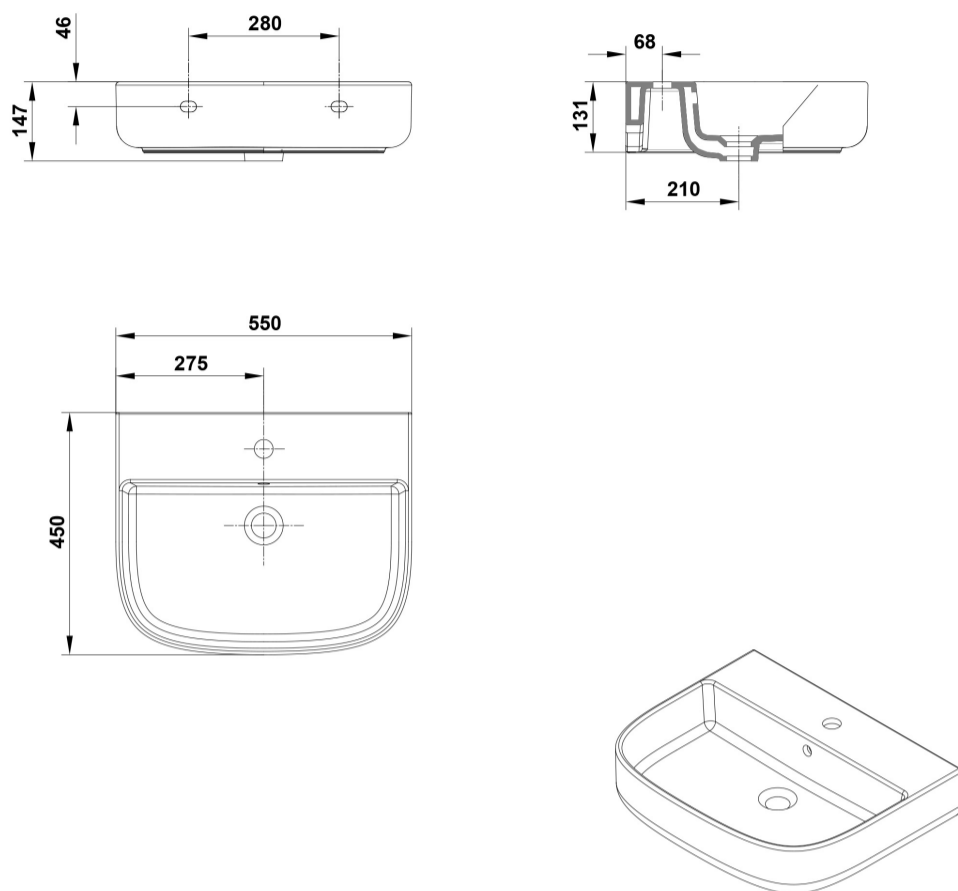

INFORMACIÓN DE PRODUCTO

Características

Lavabo de 55 x 45 cm. con rebosadero y juego de fijación. / 16 Kg./ 24 unidades palet. Posibilidad de instalación con pedestal, semipedestal o mural. Compatible con pedestal y semipedestal Emma Square y Smart.

COMPLEMENTOS

SUGERENCIAS

AMBIENTE

DIBUJOS TÉCNICOS

DESCARGAS

2D

-  391.06 KB [↓ Lavabo 55x45 cm. - Técnico \(.AI\)](#)
-  566.28 KB [↓ Lavabo 55x45 cm. - Técnico \(.DWG\)](#)
-  4.04 MB [↓ Lavabo 55x45 cm. - Técnico \(.DXF\)](#)
-  402.6 KB [↓ Lavabo 55x45 cm. - Técnico \(.PDF\)](#)
-  397.52 KB [↓ Lavabo 55x45 cm. - Técnico \(.AI\)](#)
-  573.31 KB [↓ Lavabo 55x45 cm. - Técnico \(.DWG\)](#)
-  4.09 MB [↓ Lavabo 55x45 cm. - Técnico \(.DXF\)](#)
-  415.7 KB [↓ Lavabo 55x45 cm. - Técnico \(.PDF\)](#)
-  399.26 KB [↓ Lavabo 55x45 cm. - Técnico \(.AI\)](#)
-  573.64 KB [↓ Lavabo 55x45 cm. - Técnico \(.DWG\)](#)
-  4.08 MB [↓ Lavabo 55x45 cm. - Técnico \(.DXF\)](#)
-  416.58 KB [↓ Lavabo 55x45 cm. - Técnico \(.PDF\)](#)
-  399.28 KB [↓ Lavabo 55x45 cm. - Técnico \(.AI\)](#)
-  576.39 KB [↓ Lavabo 55x45 cm. - Técnico \(.DWG\)](#)
-  4.11 MB [↓ Lavabo 55x45 cm. - Técnico \(.DXF\)](#)
-  416.5 KB [↓ Lavabo 55x45 cm. - Técnico \(.PDF\)](#)
-  371.98 KB [↓ Lavabo 55x45 cm. - Técnico \(.AI\)](#)
-  533.95 KB [↓ Lavabo 55x45 cm. - Técnico \(.DWG\)](#)
-  3.82 MB [↓ Lavabo 55x45 cm. - Técnico \(.DXF\)](#)
-  389.63 KB [↓ Lavabo 55x45 cm. - Técnico \(.PDF\)](#)