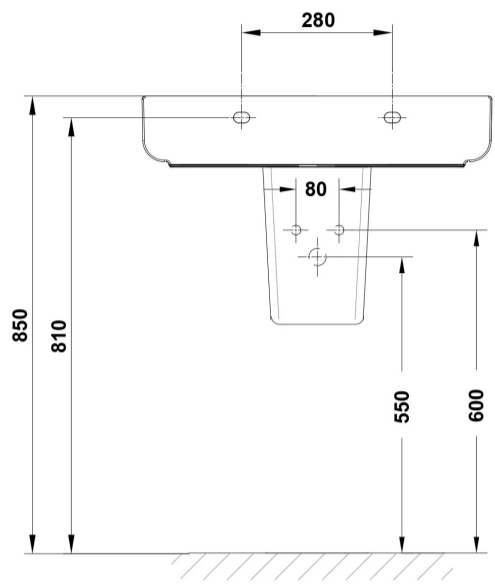

INFORMACIÓN DE PRODUCTO

Características

Lavabo de 55 x 45 cm. con rebosadero y juego de fijación. / 16 Kg./ 24 unidades palet. Posibilidad de instalación con pedestal, semipedestal o mural. Compatible con pedestal y semipedestal Emma Square y Smart.

COMPLEMENTOS

SUGERENCIAS

AMBIENTE

DIBUJOS TÉCNICOS

DESCARGAS

2D

-  391.06 KB [↓ Lavabo 55x45 cm. - Técnico \(.AI\)](#)
-  566.28 KB [↓ Lavabo 55x45 cm. - Técnico \(.DWG\)](#)
-  4.04 MB [↓ Lavabo 55x45 cm. - Técnico \(.DXF\)](#)
-  402.6 KB [↓ Lavabo 55x45 cm. - Técnico \(.PDF\)](#)
-  397.52 KB [↓ Lavabo 55x45 cm. - Técnico \(.AI\)](#)
-  573.31 KB [↓ Lavabo 55x45 cm. - Técnico \(.DWG\)](#)
-  4.09 MB [↓ Lavabo 55x45 cm. - Técnico \(.DXF\)](#)
-  415.7 KB [↓ Lavabo 55x45 cm. - Técnico \(.PDF\)](#)
-  399.26 KB [↓ Lavabo 55x45 cm. - Técnico \(.AI\)](#)
-  573.64 KB [↓ Lavabo 55x45 cm. - Técnico \(.DWG\)](#)
-  4.08 MB [↓ Lavabo 55x45 cm. - Técnico \(.DXF\)](#)
-  416.58 KB [↓ Lavabo 55x45 cm. - Técnico \(.PDF\)](#)
-  399.28 KB [↓ Lavabo 55x45 cm. - Técnico \(.AI\)](#)
-  576.39 KB [↓ Lavabo 55x45 cm. - Técnico \(.DWG\)](#)
-  4.11 MB [↓ Lavabo 55x45 cm. - Técnico \(.DXF\)](#)
-  416.5 KB [↓ Lavabo 55x45 cm. - Técnico \(.PDF\)](#)
-  371.98 KB [↓ Lavabo 55x45 cm. - Técnico \(.AI\)](#)
-  533.95 KB [↓ Lavabo 55x45 cm. - Técnico \(.DWG\)](#)
-  3.82 MB [↓ Lavabo 55x45 cm. - Técnico \(.DXF\)](#)
-  389.63 KB [↓ Lavabo 55x45 cm. - Técnico \(.PDF\)](#)