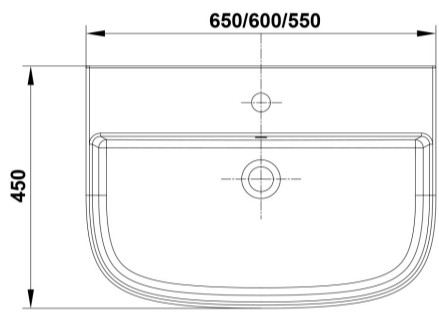

INFORMACIÓN DE PRODUCTO

Características

Lavabo de 55 x 45 cm. con rebosadero y juego de fijación. / 16 Kg./ 24 unidades palet. Posibilidad de instalación con pedestal, semipedestal o mural. Compatible con pedestal y semipedestal Emma Square y Smart.

COMPLEMENTOS

SUGERENCIAS

AMBIENTE

DIBUJOS TÉCNICOS

DESCARGAS

2D

-  391.06 KB [↓ Lavabo 55x45 cm. - Técnico \(.AI\)](#)
-  566.28 KB [↓ Lavabo 55x45 cm. - Técnico \(.DWG\)](#)
-  4.04 MB [↓ Lavabo 55x45 cm. - Técnico \(.DXF\)](#)
-  402.6 KB [↓ Lavabo 55x45 cm. - Técnico \(.PDF\)](#)
-  397.52 KB [↓ Lavabo 55x45 cm. - Técnico \(.AI\)](#)
-  573.31 KB [↓ Lavabo 55x45 cm. - Técnico \(.DWG\)](#)
-  4.09 MB [↓ Lavabo 55x45 cm. - Técnico \(.DXF\)](#)
-  415.7 KB [↓ Lavabo 55x45 cm. - Técnico \(.PDF\)](#)
-  399.26 KB [↓ Lavabo 55x45 cm. - Técnico \(.AI\)](#)
-  573.64 KB [↓ Lavabo 55x45 cm. - Técnico \(.DWG\)](#)
-  4.08 MB [↓ Lavabo 55x45 cm. - Técnico \(.DXF\)](#)
-  416.58 KB [↓ Lavabo 55x45 cm. - Técnico \(.PDF\)](#)
-  399.28 KB [↓ Lavabo 55x45 cm. - Técnico \(.AI\)](#)
-  576.39 KB [↓ Lavabo 55x45 cm. - Técnico \(.DWG\)](#)
-  4.11 MB [↓ Lavabo 55x45 cm. - Técnico \(.DXF\)](#)
-  416.5 KB [↓ Lavabo 55x45 cm. - Técnico \(.PDF\)](#)
-  371.98 KB [↓ Lavabo 55x45 cm. - Técnico \(.AI\)](#)
-  533.95 KB [↓ Lavabo 55x45 cm. - Técnico \(.DWG\)](#)
-  3.82 MB [↓ Lavabo 55x45 cm. - Técnico \(.DXF\)](#)
-  389.63 KB [↓ Lavabo 55x45 cm. - Técnico \(.PDF\)](#)