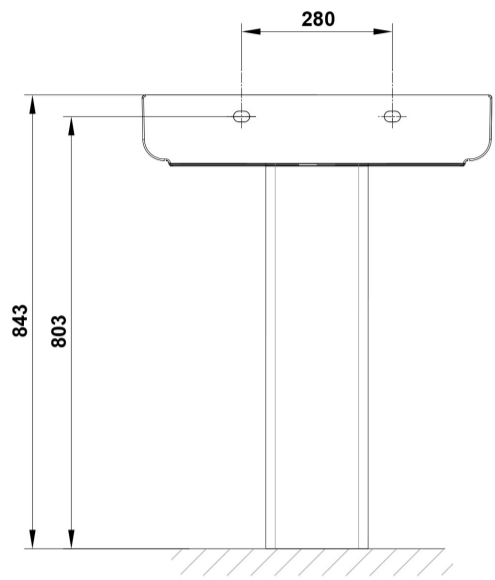

INFORMACIÓN DE PRODUCTO

Características

Lavabo de 55 x 45 cm. con rebosadero y juego de fijación. / 16 Kg./ 24 unidades palet. Posibilidad de instalación con pedestal, semipedestal o mural. Compatible con pedestal y semipedestal Emma Square y Smart.

COMPLEMENTOS

SUGERENCIAS

AMBIENTE

DIBUJOS TÉCNICOS

DESCARGAS

2D

-  391.06 KB [↓ Lavabo 55x45 cm. - Técnico \(.AI\)](#)
-  566.28 KB [↓ Lavabo 55x45 cm. - Técnico \(.DWG\)](#)
-  4.04 MB [↓ Lavabo 55x45 cm. - Técnico \(.DXF\)](#)
-  402.6 KB [↓ Lavabo 55x45 cm. - Técnico \(.PDF\)](#)
-  397.52 KB [↓ Lavabo 55x45 cm. - Técnico \(.AI\)](#)
-  573.31 KB [↓ Lavabo 55x45 cm. - Técnico \(.DWG\)](#)
-  4.09 MB [↓ Lavabo 55x45 cm. - Técnico \(.DXF\)](#)
-  415.7 KB [↓ Lavabo 55x45 cm. - Técnico \(.PDF\)](#)
-  399.26 KB [↓ Lavabo 55x45 cm. - Técnico \(.AI\)](#)
-  573.64 KB [↓ Lavabo 55x45 cm. - Técnico \(.DWG\)](#)
-  4.08 MB [↓ Lavabo 55x45 cm. - Técnico \(.DXF\)](#)
-  416.58 KB [↓ Lavabo 55x45 cm. - Técnico \(.PDF\)](#)
-  399.28 KB [↓ Lavabo 55x45 cm. - Técnico \(.AI\)](#)
-  576.39 KB [↓ Lavabo 55x45 cm. - Técnico \(.DWG\)](#)
-  4.11 MB [↓ Lavabo 55x45 cm. - Técnico \(.DXF\)](#)
-  416.5 KB [↓ Lavabo 55x45 cm. - Técnico \(.PDF\)](#)
-  371.98 KB [↓ Lavabo 55x45 cm. - Técnico \(.AI\)](#)
-  533.95 KB [↓ Lavabo 55x45 cm. - Técnico \(.DWG\)](#)
-  3.82 MB [↓ Lavabo 55x45 cm. - Técnico \(.DXF\)](#)
-  389.63 KB [↓ Lavabo 55x45 cm. - Técnico \(.PDF\)](#)