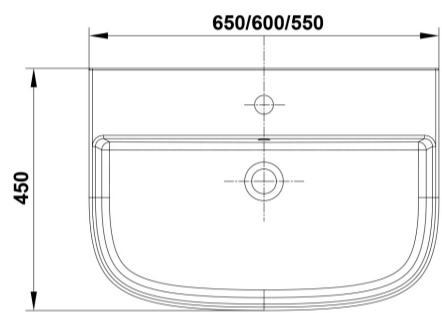

INFORMACIÓN DE PRODUCTO

Características

Lavabo de 55 x 45 cm. con rebosadero y juego de fijación. / 16 Kg./ 24 unidades palet. Posibilidad de instalación con pedestal, semipedestal o mural. Compatible con pedestal y semipedestal Emma Square y Smart.

COMPLEMENTOS

SUGERENCIAS

AMBIENTE

DIBUJOS TÉCNICOS

DESCARGAS

2D

-  391.06 KB [↓ Lavabo 55x45 cm. - Técnico \(.AI\)](#)
-  566.28 KB [↓ Lavabo 55x45 cm. - Técnico \(.DWG\)](#)
-  4.04 MB [↓ Lavabo 55x45 cm. - Técnico \(.DXF\)](#)
-  402.6 KB [↓ Lavabo 55x45 cm. - Técnico \(.PDF\)](#)
-  397.52 KB [↓ Lavabo 55x45 cm. - Técnico \(.AI\)](#)
-  573.31 KB [↓ Lavabo 55x45 cm. - Técnico \(.DWG\)](#)
-  4.09 MB [↓ Lavabo 55x45 cm. - Técnico \(.DXF\)](#)
-  415.7 KB [↓ Lavabo 55x45 cm. - Técnico \(.PDF\)](#)
-  399.26 KB [↓ Lavabo 55x45 cm. - Técnico \(.AI\)](#)
-  573.64 KB [↓ Lavabo 55x45 cm. - Técnico \(.DWG\)](#)
-  4.08 MB [↓ Lavabo 55x45 cm. - Técnico \(.DXF\)](#)
-  416.58 KB [↓ Lavabo 55x45 cm. - Técnico \(.PDF\)](#)
-  399.28 KB [↓ Lavabo 55x45 cm. - Técnico \(.AI\)](#)
-  576.39 KB [↓ Lavabo 55x45 cm. - Técnico \(.DWG\)](#)
-  4.11 MB [↓ Lavabo 55x45 cm. - Técnico \(.DXF\)](#)
-  416.5 KB [↓ Lavabo 55x45 cm. - Técnico \(.PDF\)](#)
-  371.98 KB [↓ Lavabo 55x45 cm. - Técnico \(.AI\)](#)
-  533.95 KB [↓ Lavabo 55x45 cm. - Técnico \(.DWG\)](#)
-  3.82 MB [↓ Lavabo 55x45 cm. - Técnico \(.DXF\)](#)
-  389.63 KB [↓ Lavabo 55x45 cm. - Técnico \(.PDF\)](#)