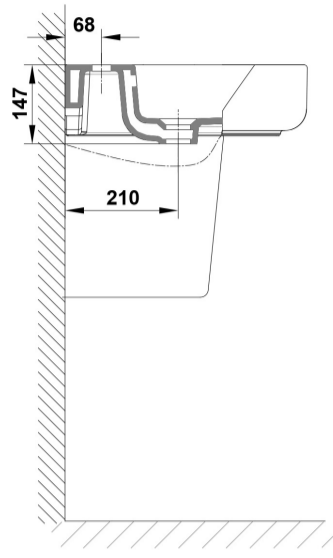

MID

Lavabo 55x45 cm.

REF: 40040

Lavabo amplio y elegante de repisa trasera funcional para jabones y accesorios, la nueva tendencia de pared delgada en cerámica. Muy versatil, con opciones de pedestal, semipedestal y mural.

INFORMACIÓN DE PRODUCTO

Características

Lavabo de 55 x 45 cm. con rebosadero y juego de fijación. / 16 Kg./ 24 unidades palet. Posibilidad de instalación con pedestal, semipedestal o mural. Compatible con pedestal y semipedestal Emma Square y Smart.

COMPLEMENTOS

SUGERENCIAS

AMBIENTE

DIBUJOS TÉCNICOS

DESCARGAS

2D

-  391.06 KB [↓ Lavabo 55x45 cm. - Técnico \(.AI\)](#)
-  566.28 KB [↓ Lavabo 55x45 cm. - Técnico \(.DWG\)](#)
-  4.04 MB [↓ Lavabo 55x45 cm. - Técnico \(.DXF\)](#)
-  402.6 KB [↓ Lavabo 55x45 cm. - Técnico \(.PDF\)](#)
-  397.52 KB [↓ Lavabo 55x45 cm. - Técnico \(.AI\)](#)
-  573.31 KB [↓ Lavabo 55x45 cm. - Técnico \(.DWG\)](#)
-  4.09 MB [↓ Lavabo 55x45 cm. - Técnico \(.DXF\)](#)
-  415.7 KB [↓ Lavabo 55x45 cm. - Técnico \(.PDF\)](#)
-  399.26 KB [↓ Lavabo 55x45 cm. - Técnico \(.AI\)](#)
-  573.64 KB [↓ Lavabo 55x45 cm. - Técnico \(.DWG\)](#)
-  4.08 MB [↓ Lavabo 55x45 cm. - Técnico \(.DXF\)](#)
-  416.58 KB [↓ Lavabo 55x45 cm. - Técnico \(.PDF\)](#)
-  399.28 KB [↓ Lavabo 55x45 cm. - Técnico \(.AI\)](#)
-  576.39 KB [↓ Lavabo 55x45 cm. - Técnico \(.DWG\)](#)
-  4.11 MB [↓ Lavabo 55x45 cm. - Técnico \(.DXF\)](#)
-  416.5 KB [↓ Lavabo 55x45 cm. - Técnico \(.PDF\)](#)
-  371.98 KB [↓ Lavabo 55x45 cm. - Técnico \(.AI\)](#)
-  533.95 KB [↓ Lavabo 55x45 cm. - Técnico \(.DWG\)](#)
-  3.82 MB [↓ Lavabo 55x45 cm. - Técnico \(.DXF\)](#)
-  389.63 KB [↓ Lavabo 55x45 cm. - Técnico \(.PDF\)](#)