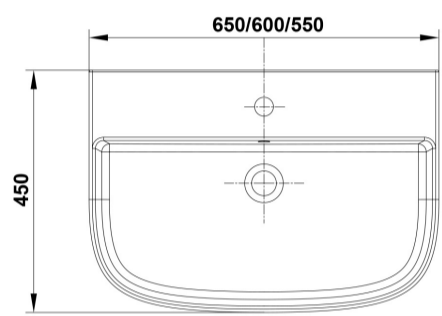

INFORMACIÓN DE PRODUCTO

Características

Lavabo de 55 x 45 cm. con rebosadero y juego de fijación. / 16 Kg./ 24 unidades palet. Posibilidad de instalación con pedestal, semipedestal o mural. Compatible con pedestal y semipedestal Emma Square y Smart.

COMPLEMENTOS

SUGERENCIAS

AMBIENTE

DIBUJOS TÉCNICOS

DESCARGAS

2D

-  391.06 KB [↓ Lavabo 55x45 cm. - Técnico \(.AI\)](#)
-  566.28 KB [↓ Lavabo 55x45 cm. - Técnico \(.DWG\)](#)
-  4.04 MB [↓ Lavabo 55x45 cm. - Técnico \(.DXF\)](#)
-  402.6 KB [↓ Lavabo 55x45 cm. - Técnico \(.PDF\)](#)
-  397.52 KB [↓ Lavabo 55x45 cm. - Técnico \(.AI\)](#)
-  573.31 KB [↓ Lavabo 55x45 cm. - Técnico \(.DWG\)](#)
-  4.09 MB [↓ Lavabo 55x45 cm. - Técnico \(.DXF\)](#)
-  415.7 KB [↓ Lavabo 55x45 cm. - Técnico \(.PDF\)](#)
-  399.26 KB [↓ Lavabo 55x45 cm. - Técnico \(.AI\)](#)
-  573.64 KB [↓ Lavabo 55x45 cm. - Técnico \(.DWG\)](#)
-  4.08 MB [↓ Lavabo 55x45 cm. - Técnico \(.DXF\)](#)
-  416.58 KB [↓ Lavabo 55x45 cm. - Técnico \(.PDF\)](#)
-  399.28 KB [↓ Lavabo 55x45 cm. - Técnico \(.AI\)](#)
-  576.39 KB [↓ Lavabo 55x45 cm. - Técnico \(.DWG\)](#)
-  4.11 MB [↓ Lavabo 55x45 cm. - Técnico \(.DXF\)](#)
-  416.5 KB [↓ Lavabo 55x45 cm. - Técnico \(.PDF\)](#)
-  371.98 KB [↓ Lavabo 55x45 cm. - Técnico \(.AI\)](#)
-  533.95 KB [↓ Lavabo 55x45 cm. - Técnico \(.DWG\)](#)
-  3.82 MB [↓ Lavabo 55x45 cm. - Técnico \(.DXF\)](#)
-  389.63 KB [↓ Lavabo 55x45 cm. - Técnico \(.PDF\)](#)