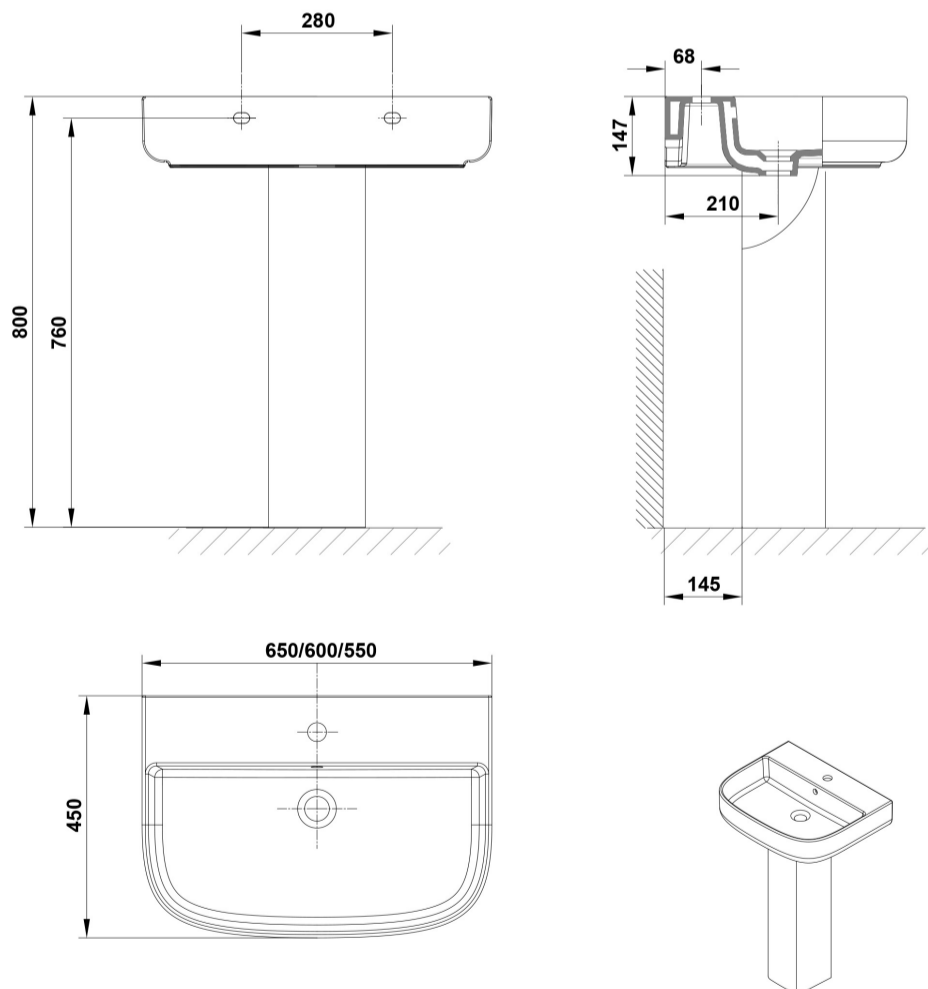

Grifería no incluida. Compatible con pedestal y semipedestal Emma Square y Smart.

PVP: 101,5 €

REF. 40040

COLORES / ACABADOS

01
Blanco

ARTÍCULOS

| Ref. | Producto/Conjunto | Medidas | €/u |
|-----------------|---|------------|---------|
| 40040 | Lavabo con rebosadero y juego de fijación | 55 x 45 cm | 101,5 € |
| Opciones | | | |
| 27430 | Pedestal | | 88,5 € |
| 27432 | Semipedestal con juego de fijación | | 79,0 € |
| 25430 | Pedestal | | 67,5 € |
| 25432 | Semipedestal con juego de fijación | | 66,5 € |

INFORMACIÓN DE PRODUCTO

Características

Lavabo de 55 x 45 cm. con rebosadero y juego de fijación. / 16 Kg./ 24 unidades palet. Posibilidad de instalación con pedestal, semipedestal o mural. Compatible con pedestal y semipedestal Emma Square y Smart.

COMPLEMENTOS

SUGERENCIAS

AMBIENTE

DIBUJOS TÉCNICOS

DESCARGAS

2D

-  391.06 KB [↓ Lavabo 55x45 cm. - Técnico \(.AI\)](#)
-  566.28 KB [↓ Lavabo 55x45 cm. - Técnico \(.DWG\)](#)
-  4.04 MB [↓ Lavabo 55x45 cm. - Técnico \(.DXF\)](#)
-  402.6 KB [↓ Lavabo 55x45 cm. - Técnico \(.PDF\)](#)
-  397.52 KB [↓ Lavabo 55x45 cm. - Técnico \(.AI\)](#)
-  573.31 KB [↓ Lavabo 55x45 cm. - Técnico \(.DWG\)](#)
-  4.09 MB [↓ Lavabo 55x45 cm. - Técnico \(.DXF\)](#)
-  415.7 KB [↓ Lavabo 55x45 cm. - Técnico \(.PDF\)](#)
-  399.26 KB [↓ Lavabo 55x45 cm. - Técnico \(.AI\)](#)
-  573.64 KB [↓ Lavabo 55x45 cm. - Técnico \(.DWG\)](#)
-  4.08 MB [↓ Lavabo 55x45 cm. - Técnico \(.DXF\)](#)
-  416.58 KB [↓ Lavabo 55x45 cm. - Técnico \(.PDF\)](#)
-  399.28 KB [↓ Lavabo 55x45 cm. - Técnico \(.AI\)](#)
-  576.39 KB [↓ Lavabo 55x45 cm. - Técnico \(.DWG\)](#)
-  4.11 MB [↓ Lavabo 55x45 cm. - Técnico \(.DXF\)](#)
-  416.5 KB [↓ Lavabo 55x45 cm. - Técnico \(.PDF\)](#)
-  371.98 KB [↓ Lavabo 55x45 cm. - Técnico \(.AI\)](#)
-  533.95 KB [↓ Lavabo 55x45 cm. - Técnico \(.DWG\)](#)
-  3.82 MB [↓ Lavabo 55x45 cm. - Técnico \(.DXF\)](#)
-  389.63 KB [↓ Lavabo 55x45 cm. - Técnico \(.PDF\)](#)