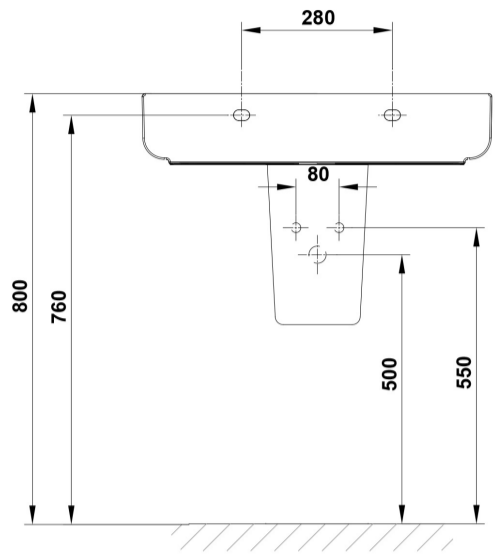

INFORMACIÓN DE PRODUCTO

Características

Lavabo de 55 x 45 cm. con rebosadero y juego de fijación. / 16 Kg./ 24 unidades palet. Posibilidad de instalación con pedestal, semipedestal o mural. Compatible con pedestal y semipedestal Emma Square y Smart.

COMPLEMENTOS

SUGERENCIAS

AMBIENTE

DIBUJOS TÉCNICOS

DESCARGAS

2D

-  391.06 KB [↓ Lavabo 55x45 cm. - Técnico \(.AI\)](#)
-  566.28 KB [↓ Lavabo 55x45 cm. - Técnico \(.DWG\)](#)
-  4.04 MB [↓ Lavabo 55x45 cm. - Técnico \(.DXF\)](#)
-  402.6 KB [↓ Lavabo 55x45 cm. - Técnico \(.PDF\)](#)
-  397.52 KB [↓ Lavabo 55x45 cm. - Técnico \(.AI\)](#)
-  573.31 KB [↓ Lavabo 55x45 cm. - Técnico \(.DWG\)](#)
-  4.09 MB [↓ Lavabo 55x45 cm. - Técnico \(.DXF\)](#)
-  415.7 KB [↓ Lavabo 55x45 cm. - Técnico \(.PDF\)](#)
-  399.26 KB [↓ Lavabo 55x45 cm. - Técnico \(.AI\)](#)
-  573.64 KB [↓ Lavabo 55x45 cm. - Técnico \(.DWG\)](#)
-  4.08 MB [↓ Lavabo 55x45 cm. - Técnico \(.DXF\)](#)
-  416.58 KB [↓ Lavabo 55x45 cm. - Técnico \(.PDF\)](#)
-  399.28 KB [↓ Lavabo 55x45 cm. - Técnico \(.AI\)](#)
-  576.39 KB [↓ Lavabo 55x45 cm. - Técnico \(.DWG\)](#)
-  4.11 MB [↓ Lavabo 55x45 cm. - Técnico \(.DXF\)](#)
-  416.5 KB [↓ Lavabo 55x45 cm. - Técnico \(.PDF\)](#)
-  371.98 KB [↓ Lavabo 55x45 cm. - Técnico \(.AI\)](#)
-  533.95 KB [↓ Lavabo 55x45 cm. - Técnico \(.DWG\)](#)
-  3.82 MB [↓ Lavabo 55x45 cm. - Técnico \(.DXF\)](#)
-  389.63 KB [↓ Lavabo 55x45 cm. - Técnico \(.PDF\)](#)