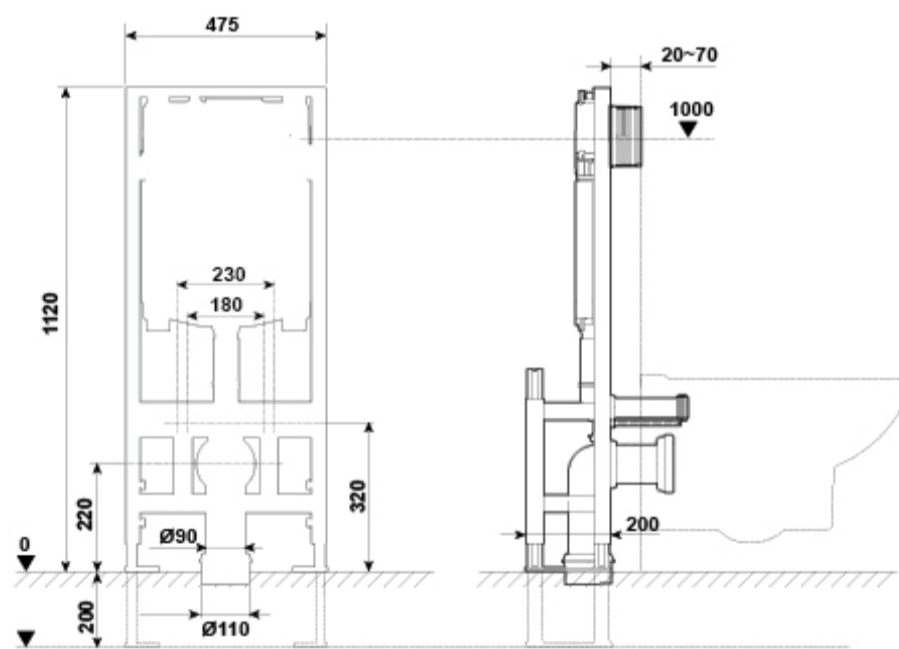

REF. 55485

COLORES / ACABADOS

00 Sin color

ARTÍCULOS

Ref.	Producto/Conjunto	Medidas €/u
<u>55485</u>	WC Full Frame Eon Freestanding. Sistema de instalación para inodoro suspendido autoportante. Descarga 6/3 litros, 4,5/3 litros y 4/2 litros.	305,0 €
Componentes/Instalación		
<u>5056301</u>	Pulsador Doble descarga Eon3 Blanco	40,0 €
<u>5056369</u>	Pulsador Doble descarga Eon3 Cromo Brillo	48,5 €
<u>5056370</u>	Pulsador Doble descarga Eon3 Cromo Mate	48,5 €

SUGERENCIAS

INFORMACIÓN DE PRODUCTO

Características

WC Full Frame Eon Freestanding. Sistema de instalación para inodoro suspendido autoportante.
Descarga 6/3 litros, 4,5/3 litros y 4/2 litros.
Profundidad mínima instalación 200 mm. Sólo compatible con pulsadores Eon.

AMBIENTE

DIBUJOS TÉCNICOS

DESCARGAS

2D

-  1.46 MB [↓ WC Full Frame Eon Freestanding - Técnico \(.AI\)](#)
-  400.31 KB [↓ WC Full Frame Eon Freestanding - Técnico \(.DWG\)](#)
-  2.02 MB [↓ WC Full Frame Eon Freestanding - Técnico \(.DXF\)](#)
-  157.5 KB [↓ WC Full Frame Eon Freestanding - Técnico \(.PDF\)](#)