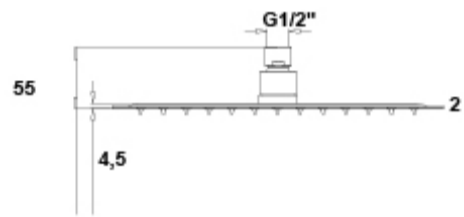

DESCARGAS

2D

- 73.22 KB [↓ Rociador circular 25 cm. - Técnico (.AI)](#)
- 66.58 KB [↓ Rociador circular 25 cm. - Técnico (.DWG)](#)
- 536.67 KB [↓ Rociador circular 25 cm. - Técnico (.DXF)](#)
- 73.49 KB [↓ Rociador circular 25 cm. - Técnico (.PDF)](#)