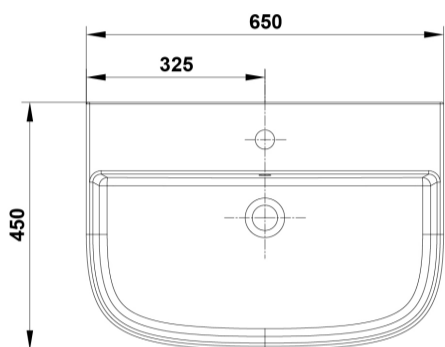

INFORMACIÓN DE PRODUCTO

Características

Lavabo de 65 x 45 cm. con rebosadero y juego de fijación. / 18 Kg./ 24 unidades palet. Posibilidad de instalación con pedestal, semipedestal o mural. Compatible con pedestal y semipedestal Emma Square y Smart.

COMPLEMENTOS

SUGERENCIAS

AMBIENTE

DIBUJOS TÉCNICOS

DESCARGAS

2D

-  394.99 KB  Lavabo 65x45 cm. - Técnico (.AI)
-  560.06 KB  Lavabo 65x45 cm. - Técnico (.DWG)
-  3.98 MB  Lavabo 65x45 cm. - Técnico (.DXF)
-  403.55 KB  Lavabo 65x45 cm. - Técnico (.PDF)