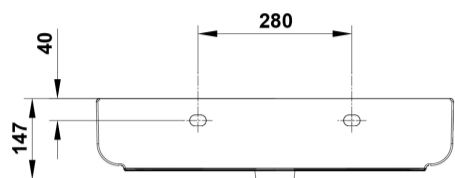

INFORMACIÓN DE PRODUCTO

Características

Lavabo de 65 x 45 cm. con rebosadero y juego de fijación. / 18 Kg./ 24 unidades palet. Posibilidad de instalación con pedestal, semipedestal o mural. Compatible con pedestal y semipedestal Emma Square y Smart.

COMPLEMENTOS

SUGERENCIAS

AMBIENTE

DIBUJOS TÉCNICOS

DESCARGAS

2D

-  394.99 KB  Lavabo 65x45 cm. - Técnico (.AI)
-  560.06 KB  Lavabo 65x45 cm. - Técnico (.DWG)
-  3.98 MB  Lavabo 65x45 cm. - Técnico (.DXF)
-  403.55 KB  Lavabo 65x45 cm. - Técnico (.PDF)