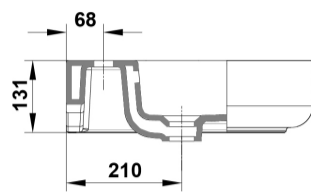

INFORMACIÓN DE PRODUCTO

Características

Lavabo de 65 x 45 cm. con rebosadero y juego de fijación. / 18 Kg./ 24 unidades palet. Posibilidad de instalación con pedestal, semipedestal o mural. Compatible con pedestal y semipedestal Emma Square y Smart.

COMPLEMENTOS

SUGERENCIAS

AMBIENTE

DIBUJOS TÉCNICOS

DESCARGAS

2D

-  394.99 KB  Lavabo 65x45 cm. - Técnico (.AI)
-  560.06 KB  Lavabo 65x45 cm. - Técnico (.DWG)
-  3.98 MB  Lavabo 65x45 cm. - Técnico (.DXF)
-  403.55 KB  Lavabo 65x45 cm. - Técnico (.PDF)