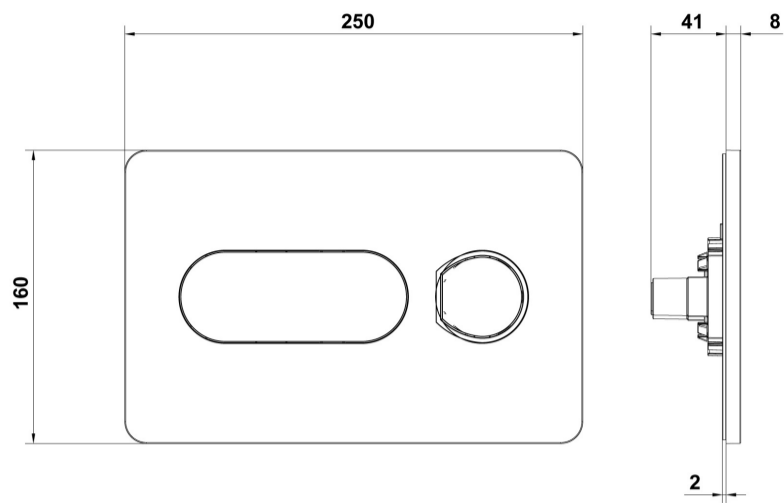

DESCARGAS

2D

- 112.07 KB [Pulsador doble descarga - Técnico (.AI)](#)
- 213.96 KB [Pulsador doble descarga - Técnico (.DWG)](#)
- 1.7 MB [Pulsador doble descarga - Técnico (.DXF)](#)
- 122.88 KB [Pulsador doble descarga - Técnico (.PDF)](#)