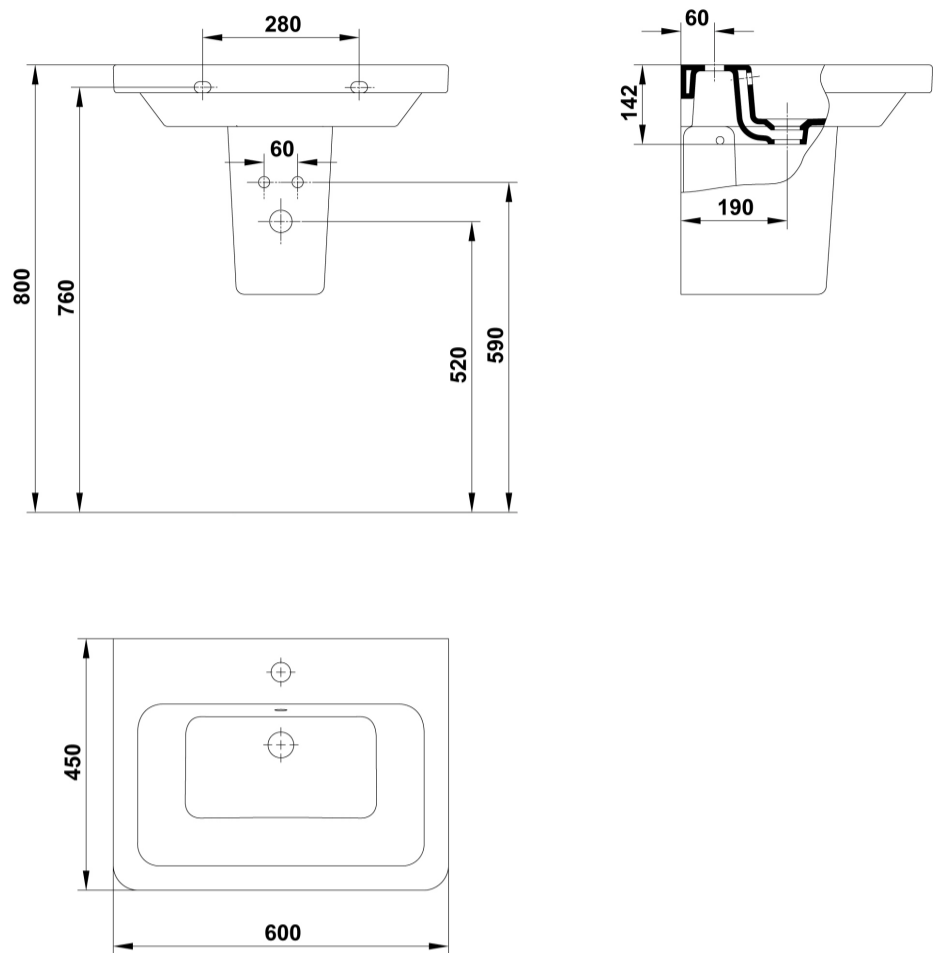

DESCARGAS

2D

- 276.63 KB Semipedestal - Técnico (.AI)
- 182.69 KB Semipedestal - Técnico (.DWG)
- 604.79 KB Semipedestal - Técnico (.DXF)
- 287.94 KB Semipedestal - Técnico (.PDF)

3D

- 278.82 KB Semipedestal - 3D (.DWG)

bimobject

- ArchiCAD
- Revit