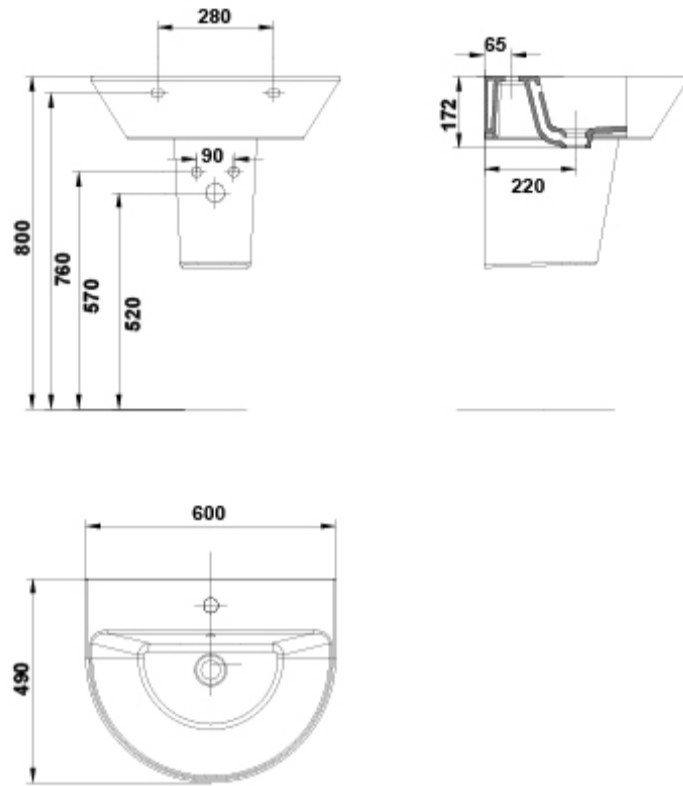

DESCARGAS

2D

- 133.15 KB Semipedestal - Técnico (.AI)
- 435.45 KB Semipedestal - Técnico (.DWG)
- 3.98 MB Semipedestal - Técnico (.DXF)
- 125.31 KB Semipedestal - Técnico (.PDF)

VÍDEOS