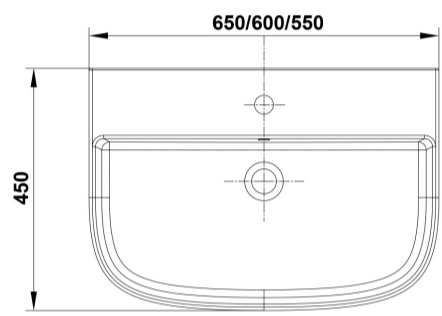

Características

Lavabo de 60 x 45 cm. con rebosadero y juego de fijación. / 17 Kg./ 24 unidades palet. Posibilidad de instalación con pedestal, semipedestal o mural. Compatible con pedestal y semipedestal Emma Square y Smart.

COMPLEMENTOS

SUGERENCIAS

AMBIENTE

DIBUJOS TÉCNICOS

DESCARGAS

2D

-  362.21 KB [↓ Lavabo 60x45 cm. - Técnico \(.AI\)](#)
-  526.54 KB [↓ Lavabo 60x45 cm. - Técnico \(.DWG\)](#)
-  3.78 MB [↓ Lavabo 60x45 cm. - Técnico \(.DXF\)](#)
-  378 KB [↓ Lavabo 60x45 cm. - Técnico \(.PDF\)](#)
-  391.06 KB [↓ Lavabo 60x45 cm. - Técnico \(.AI\)](#)
-  566.28 KB [↓ Lavabo 60x45 cm. - Técnico \(.DWG\)](#)
-  4.04 MB [↓ Lavabo 60x45 cm. - Técnico \(.DXF\)](#)
-  402.6 KB [↓ Lavabo 60x45 cm. - Técnico \(.PDF\)](#)
-  397.52 KB [↓ Lavabo 60x45 cm. - Técnico \(.AI\)](#)
-  573.31 KB [↓ Lavabo 60x45 cm. - Técnico \(.DWG\)](#)
-  4.09 MB [↓ Lavabo 60x45 cm. - Técnico \(.DXF\)](#)
-  415.7 KB [↓ Lavabo 60x45 cm. - Técnico \(.PDF\)](#)
-  399.26 KB [↓ Lavabo 60x45 cm. - Técnico \(.AI\)](#)
-  573.64 KB [↓ Lavabo 60x45 cm. - Técnico \(.DWG\)](#)
-  4.08 MB [↓ Lavabo 60x45 cm. - Técnico \(.DXF\)](#)
-  416.58 KB [↓ Lavabo 60x45 cm. - Técnico \(.PDF\)](#)
-  399.28 KB [↓ Lavabo 60x45 cm. - Técnico \(.AI\)](#)
-  576.39 KB [↓ Lavabo 60x45 cm. - Técnico \(.DWG\)](#)
-  4.11 MB [↓ Lavabo 60x45 cm. - Técnico \(.DXF\)](#)
-  416.5 KB [↓ Lavabo 60x45 cm. - Técnico \(.PDF\)](#)