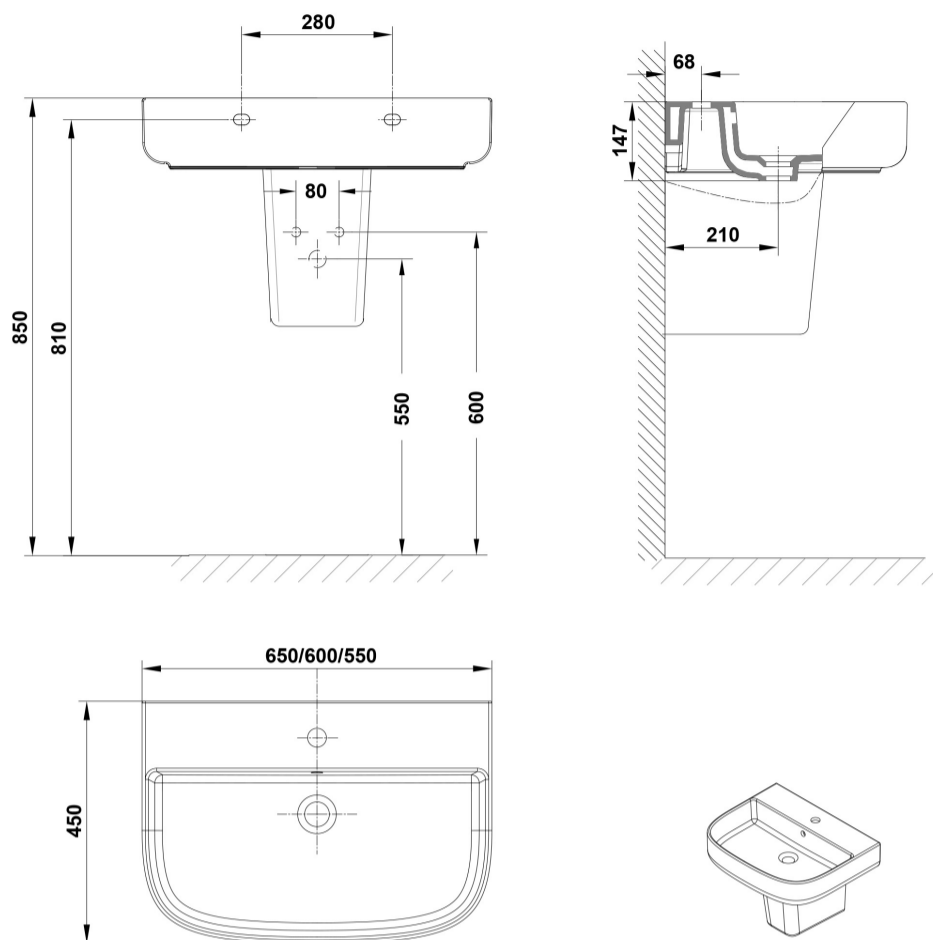

Características

Lavabo de 60 x 45 cm. con rebosadero y juego de fijación. / 17 Kg./ 24 unidades palet. Posibilidad de instalación con pedestal, semipedestal o mural. Compatible con pedestal y semipedestal Emma Square y Smart.

COMPLEMENTOS

SUGERENCIAS

AMBIENTE

DIBUJOS TÉCNICOS

DESCARGAS

2D

-  362.21 KB [↓ Lavabo 60x45 cm. - Técnico \(.AI\)](#)
-  526.54 KB [↓ Lavabo 60x45 cm. - Técnico \(.DWG\)](#)
-  3.78 MB [↓ Lavabo 60x45 cm. - Técnico \(.DXF\)](#)
-  378 KB [↓ Lavabo 60x45 cm. - Técnico \(.PDF\)](#)
-  391.06 KB [↓ Lavabo 60x45 cm. - Técnico \(.AI\)](#)
-  566.28 KB [↓ Lavabo 60x45 cm. - Técnico \(.DWG\)](#)
-  4.04 MB [↓ Lavabo 60x45 cm. - Técnico \(.DXF\)](#)
-  402.6 KB [↓ Lavabo 60x45 cm. - Técnico \(.PDF\)](#)
-  397.52 KB [↓ Lavabo 60x45 cm. - Técnico \(.AI\)](#)
-  573.31 KB [↓ Lavabo 60x45 cm. - Técnico \(.DWG\)](#)
-  4.09 MB [↓ Lavabo 60x45 cm. - Técnico \(.DXF\)](#)
-  415.7 KB [↓ Lavabo 60x45 cm. - Técnico \(.PDF\)](#)
-  399.26 KB [↓ Lavabo 60x45 cm. - Técnico \(.AI\)](#)
-  573.64 KB [↓ Lavabo 60x45 cm. - Técnico \(.DWG\)](#)
-  4.08 MB [↓ Lavabo 60x45 cm. - Técnico \(.DXF\)](#)
-  416.58 KB [↓ Lavabo 60x45 cm. - Técnico \(.PDF\)](#)
-  399.28 KB [↓ Lavabo 60x45 cm. - Técnico \(.AI\)](#)
-  576.39 KB [↓ Lavabo 60x45 cm. - Técnico \(.DWG\)](#)
-  4.11 MB [↓ Lavabo 60x45 cm. - Técnico \(.DXF\)](#)
-  416.5 KB [↓ Lavabo 60x45 cm. - Técnico \(.PDF\)](#)