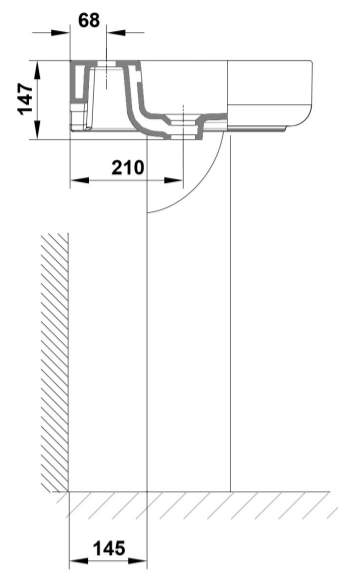

Características

Lavabo de 60 x 45 cm. con rebosadero y juego de fijación. / 17 Kg./ 24 unidades palet. Posibilidad de instalación con pedestal, semipedestal o mural. Compatible con pedestal y semipedestal Emma Square y Smart.

COMPLEMENTOS

SUGERENCIAS

AMBIENTE

DIBUJOS TÉCNICOS

DESCARGAS

2D

-  362.21 KB [↓ Lavabo 60x45 cm. - Técnico \(.AI\)](#)
-  526.54 KB [↓ Lavabo 60x45 cm. - Técnico \(.DWG\)](#)
-  3.78 MB [↓ Lavabo 60x45 cm. - Técnico \(.DXF\)](#)
-  378 KB [↓ Lavabo 60x45 cm. - Técnico \(.PDF\)](#)
-  391.06 KB [↓ Lavabo 60x45 cm. - Técnico \(.AI\)](#)
-  566.28 KB [↓ Lavabo 60x45 cm. - Técnico \(.DWG\)](#)
-  4.04 MB [↓ Lavabo 60x45 cm. - Técnico \(.DXF\)](#)
-  402.6 KB [↓ Lavabo 60x45 cm. - Técnico \(.PDF\)](#)
-  397.52 KB [↓ Lavabo 60x45 cm. - Técnico \(.AI\)](#)
-  573.31 KB [↓ Lavabo 60x45 cm. - Técnico \(.DWG\)](#)
-  4.09 MB [↓ Lavabo 60x45 cm. - Técnico \(.DXF\)](#)
-  415.7 KB [↓ Lavabo 60x45 cm. - Técnico \(.PDF\)](#)
-  399.26 KB [↓ Lavabo 60x45 cm. - Técnico \(.AI\)](#)
-  573.64 KB [↓ Lavabo 60x45 cm. - Técnico \(.DWG\)](#)
-  4.08 MB [↓ Lavabo 60x45 cm. - Técnico \(.DXF\)](#)
-  416.58 KB [↓ Lavabo 60x45 cm. - Técnico \(.PDF\)](#)
-  399.28 KB [↓ Lavabo 60x45 cm. - Técnico \(.AI\)](#)
-  576.39 KB [↓ Lavabo 60x45 cm. - Técnico \(.DWG\)](#)
-  4.11 MB [↓ Lavabo 60x45 cm. - Técnico \(.DXF\)](#)
-  416.5 KB [↓ Lavabo 60x45 cm. - Técnico \(.PDF\)](#)