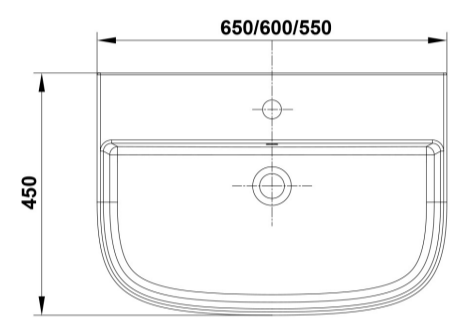

Características

Lavabo de 60 x 45 cm. con rebosadero y juego de fijación. / 17 Kg./ 24 unidades palet. Posibilidad de instalación con pedestal, semipedestal o mural. Compatible con pedestal y semipedestal Emma Square y Smart.

COMPLEMENTOS

SUGERENCIAS

AMBIENTE

DIBUJOS TÉCNICOS

DESCARGAS

2D

-  362.21 KB [↓ Lavabo 60x45 cm. - Técnico \(.AI\)](#)
-  526.54 KB [↓ Lavabo 60x45 cm. - Técnico \(.DWG\)](#)
-  3.78 MB [↓ Lavabo 60x45 cm. - Técnico \(.DXF\)](#)
-  378 KB [↓ Lavabo 60x45 cm. - Técnico \(.PDF\)](#)
-  391.06 KB [↓ Lavabo 60x45 cm. - Técnico \(.AI\)](#)
-  566.28 KB [↓ Lavabo 60x45 cm. - Técnico \(.DWG\)](#)
-  4.04 MB [↓ Lavabo 60x45 cm. - Técnico \(.DXF\)](#)
-  402.6 KB [↓ Lavabo 60x45 cm. - Técnico \(.PDF\)](#)
-  397.52 KB [↓ Lavabo 60x45 cm. - Técnico \(.AI\)](#)
-  573.31 KB [↓ Lavabo 60x45 cm. - Técnico \(.DWG\)](#)
-  4.09 MB [↓ Lavabo 60x45 cm. - Técnico \(.DXF\)](#)
-  415.7 KB [↓ Lavabo 60x45 cm. - Técnico \(.PDF\)](#)
-  399.26 KB [↓ Lavabo 60x45 cm. - Técnico \(.AI\)](#)
-  573.64 KB [↓ Lavabo 60x45 cm. - Técnico \(.DWG\)](#)
-  4.08 MB [↓ Lavabo 60x45 cm. - Técnico \(.DXF\)](#)
-  416.58 KB [↓ Lavabo 60x45 cm. - Técnico \(.PDF\)](#)
-  399.28 KB [↓ Lavabo 60x45 cm. - Técnico \(.AI\)](#)
-  576.39 KB [↓ Lavabo 60x45 cm. - Técnico \(.DWG\)](#)
-  4.11 MB [↓ Lavabo 60x45 cm. - Técnico \(.DXF\)](#)
-  416.5 KB [↓ Lavabo 60x45 cm. - Técnico \(.PDF\)](#)