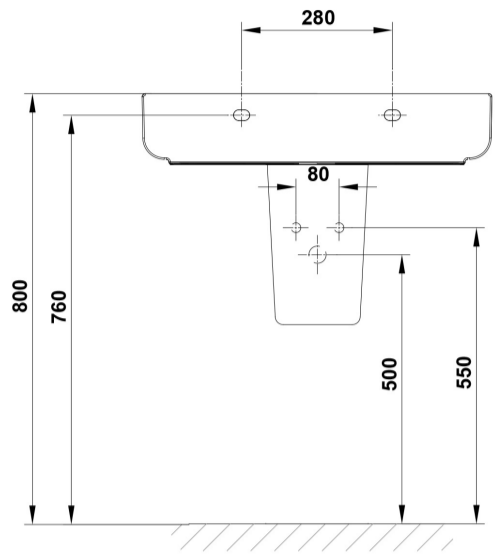

Características

Lavabo de 60 x 45 cm. con rebosadero y juego de fijación. / 17 Kg./ 24 unidades palet. Posibilidad de instalación con pedestal, semipedestal o mural. Compatible con pedestal y semipedestal Emma Square y Smart.

COMPLEMENTOS

SUGERENCIAS

AMBIENTE

DIBUJOS TÉCNICOS

DESCARGAS

2D

-  362.21 KB [↓ Lavabo 60x45 cm. - Técnico \(.AI\)](#)
-  526.54 KB [↓ Lavabo 60x45 cm. - Técnico \(.DWG\)](#)
-  3.78 MB [↓ Lavabo 60x45 cm. - Técnico \(.DXF\)](#)
-  378 KB [↓ Lavabo 60x45 cm. - Técnico \(.PDF\)](#)
-  391.06 KB [↓ Lavabo 60x45 cm. - Técnico \(.AI\)](#)
-  566.28 KB [↓ Lavabo 60x45 cm. - Técnico \(.DWG\)](#)
-  4.04 MB [↓ Lavabo 60x45 cm. - Técnico \(.DXF\)](#)
-  402.6 KB [↓ Lavabo 60x45 cm. - Técnico \(.PDF\)](#)
-  397.52 KB [↓ Lavabo 60x45 cm. - Técnico \(.AI\)](#)
-  573.31 KB [↓ Lavabo 60x45 cm. - Técnico \(.DWG\)](#)
-  4.09 MB [↓ Lavabo 60x45 cm. - Técnico \(.DXF\)](#)
-  415.7 KB [↓ Lavabo 60x45 cm. - Técnico \(.PDF\)](#)
-  399.26 KB [↓ Lavabo 60x45 cm. - Técnico \(.AI\)](#)
-  573.64 KB [↓ Lavabo 60x45 cm. - Técnico \(.DWG\)](#)
-  4.08 MB [↓ Lavabo 60x45 cm. - Técnico \(.DXF\)](#)
-  416.58 KB [↓ Lavabo 60x45 cm. - Técnico \(.PDF\)](#)
-  399.28 KB [↓ Lavabo 60x45 cm. - Técnico \(.AI\)](#)
-  576.39 KB [↓ Lavabo 60x45 cm. - Técnico \(.DWG\)](#)
-  4.11 MB [↓ Lavabo 60x45 cm. - Técnico \(.DXF\)](#)
-  416.5 KB [↓ Lavabo 60x45 cm. - Técnico \(.PDF\)](#)