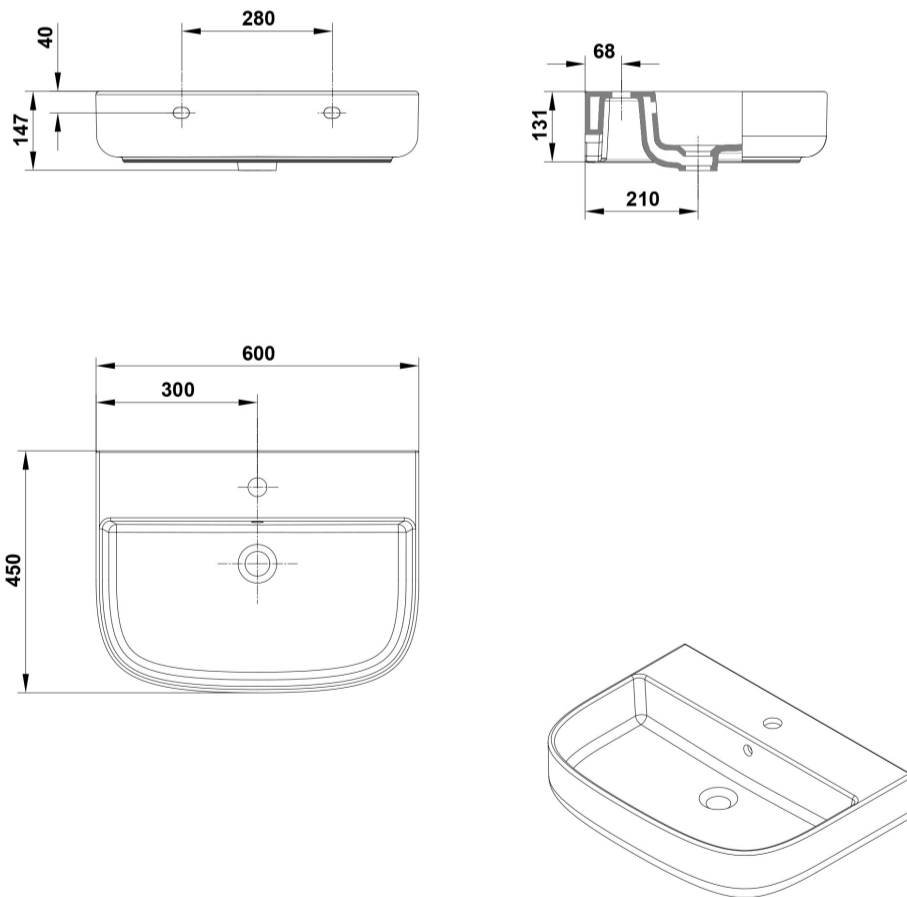

Características

Lavabo de 60 x 45 cm. con rebosadero y juego de fijación. / 17 Kg./ 24 unidades palet. Posibilidad de instalación con pedestal, semipedestal o mural. Compatible con pedestal y semipedestal Emma Square y Smart.

COMPLEMENTOS

SUGERENCIAS

AMBIENTE

DIBUJOS TÉCNICOS

DESCARGAS

2D

-  362.21 KB [↓ Lavabo 60x45 cm. - Técnico \(.AI\)](#)
-  526.54 KB [↓ Lavabo 60x45 cm. - Técnico \(.DWG\)](#)
-  3.78 MB [↓ Lavabo 60x45 cm. - Técnico \(.DXF\)](#)
-  378 KB [↓ Lavabo 60x45 cm. - Técnico \(.PDF\)](#)
-  391.06 KB [↓ Lavabo 60x45 cm. - Técnico \(.AI\)](#)
-  566.28 KB [↓ Lavabo 60x45 cm. - Técnico \(.DWG\)](#)
-  4.04 MB [↓ Lavabo 60x45 cm. - Técnico \(.DXF\)](#)
-  402.6 KB [↓ Lavabo 60x45 cm. - Técnico \(.PDF\)](#)
-  397.52 KB [↓ Lavabo 60x45 cm. - Técnico \(.AI\)](#)
-  573.31 KB [↓ Lavabo 60x45 cm. - Técnico \(.DWG\)](#)
-  4.09 MB [↓ Lavabo 60x45 cm. - Técnico \(.DXF\)](#)
-  415.7 KB [↓ Lavabo 60x45 cm. - Técnico \(.PDF\)](#)
-  399.26 KB [↓ Lavabo 60x45 cm. - Técnico \(.AI\)](#)
-  573.64 KB [↓ Lavabo 60x45 cm. - Técnico \(.DWG\)](#)
-  4.08 MB [↓ Lavabo 60x45 cm. - Técnico \(.DXF\)](#)
-  416.58 KB [↓ Lavabo 60x45 cm. - Técnico \(.PDF\)](#)
-  399.28 KB [↓ Lavabo 60x45 cm. - Técnico \(.AI\)](#)
-  576.39 KB [↓ Lavabo 60x45 cm. - Técnico \(.DWG\)](#)
-  4.11 MB [↓ Lavabo 60x45 cm. - Técnico \(.DXF\)](#)
-  416.5 KB [↓ Lavabo 60x45 cm. - Técnico \(.PDF\)](#)