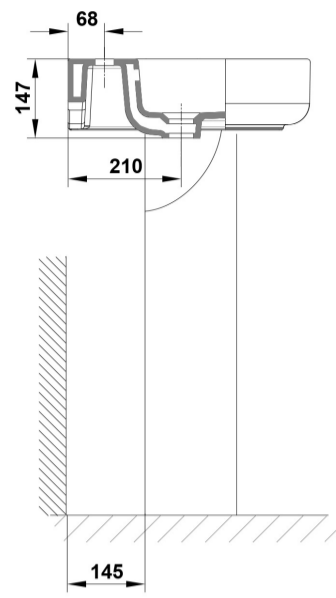

Características

Lavabo de 60 x 45 cm. con rebosadero y juego de fijación. / 17 Kg./ 24 unidades palet. Posibilidad de instalación con pedestal, semipedestal o mural. Compatible con pedestal y semipedestal Emma Square y Smart.

COMPLEMENTOS

SUGERENCIAS

AMBIENTE

DIBUJOS TÉCNICOS

DESCARGAS

2D

-  362.21 KB [↓ Lavabo 60x45 cm. - Técnico \(.AI\)](#)
-  526.54 KB [↓ Lavabo 60x45 cm. - Técnico \(.DWG\)](#)
-  3.78 MB [↓ Lavabo 60x45 cm. - Técnico \(.DXF\)](#)
-  378 KB [↓ Lavabo 60x45 cm. - Técnico \(.PDF\)](#)
-  391.06 KB [↓ Lavabo 60x45 cm. - Técnico \(.AI\)](#)
-  566.28 KB [↓ Lavabo 60x45 cm. - Técnico \(.DWG\)](#)
-  4.04 MB [↓ Lavabo 60x45 cm. - Técnico \(.DXF\)](#)
-  402.6 KB [↓ Lavabo 60x45 cm. - Técnico \(.PDF\)](#)
-  397.52 KB [↓ Lavabo 60x45 cm. - Técnico \(.AI\)](#)
-  573.31 KB [↓ Lavabo 60x45 cm. - Técnico \(.DWG\)](#)
-  4.09 MB [↓ Lavabo 60x45 cm. - Técnico \(.DXF\)](#)
-  415.7 KB [↓ Lavabo 60x45 cm. - Técnico \(.PDF\)](#)
-  399.26 KB [↓ Lavabo 60x45 cm. - Técnico \(.AI\)](#)
-  573.64 KB [↓ Lavabo 60x45 cm. - Técnico \(.DWG\)](#)
-  4.08 MB [↓ Lavabo 60x45 cm. - Técnico \(.DXF\)](#)
-  416.58 KB [↓ Lavabo 60x45 cm. - Técnico \(.PDF\)](#)
-  399.28 KB [↓ Lavabo 60x45 cm. - Técnico \(.AI\)](#)
-  576.39 KB [↓ Lavabo 60x45 cm. - Técnico \(.DWG\)](#)
-  4.11 MB [↓ Lavabo 60x45 cm. - Técnico \(.DXF\)](#)
-  416.5 KB [↓ Lavabo 60x45 cm. - Técnico \(.PDF\)](#)