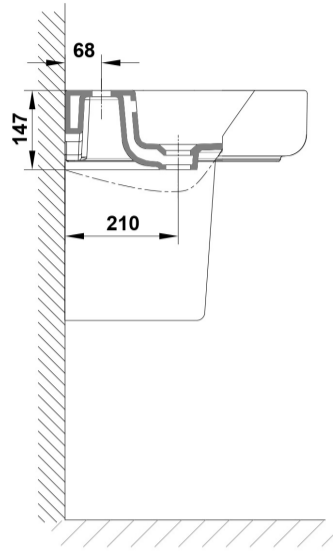

Características

Lavabo de 60 x 45 cm. con rebosadero y juego de fijación. / 17 Kg./ 24 unidades palet. Posibilidad de instalación con pedestal, semipedestal o mural. Compatible con pedestal y semipedestal Emma Square y Smart.

COMPLEMENTOS

SUGERENCIAS

AMBIENTE

DIBUJOS TÉCNICOS

DESCARGAS

2D

-  362.21 KB [↓ Lavabo 60x45 cm. - Técnico \(.AI\)](#)
-  526.54 KB [↓ Lavabo 60x45 cm. - Técnico \(.DWG\)](#)
-  3.78 MB [↓ Lavabo 60x45 cm. - Técnico \(.DXF\)](#)
-  378 KB [↓ Lavabo 60x45 cm. - Técnico \(.PDF\)](#)
-  391.06 KB [↓ Lavabo 60x45 cm. - Técnico \(.AI\)](#)
-  566.28 KB [↓ Lavabo 60x45 cm. - Técnico \(.DWG\)](#)
-  4.04 MB [↓ Lavabo 60x45 cm. - Técnico \(.DXF\)](#)
-  402.6 KB [↓ Lavabo 60x45 cm. - Técnico \(.PDF\)](#)
-  397.52 KB [↓ Lavabo 60x45 cm. - Técnico \(.AI\)](#)
-  573.31 KB [↓ Lavabo 60x45 cm. - Técnico \(.DWG\)](#)
-  4.09 MB [↓ Lavabo 60x45 cm. - Técnico \(.DXF\)](#)
-  415.7 KB [↓ Lavabo 60x45 cm. - Técnico \(.PDF\)](#)
-  399.26 KB [↓ Lavabo 60x45 cm. - Técnico \(.AI\)](#)
-  573.64 KB [↓ Lavabo 60x45 cm. - Técnico \(.DWG\)](#)
-  4.08 MB [↓ Lavabo 60x45 cm. - Técnico \(.DXF\)](#)
-  416.58 KB [↓ Lavabo 60x45 cm. - Técnico \(.PDF\)](#)
-  399.28 KB [↓ Lavabo 60x45 cm. - Técnico \(.AI\)](#)
-  576.39 KB [↓ Lavabo 60x45 cm. - Técnico \(.DWG\)](#)
-  4.11 MB [↓ Lavabo 60x45 cm. - Técnico \(.DXF\)](#)
-  416.5 KB [↓ Lavabo 60x45 cm. - Técnico \(.PDF\)](#)