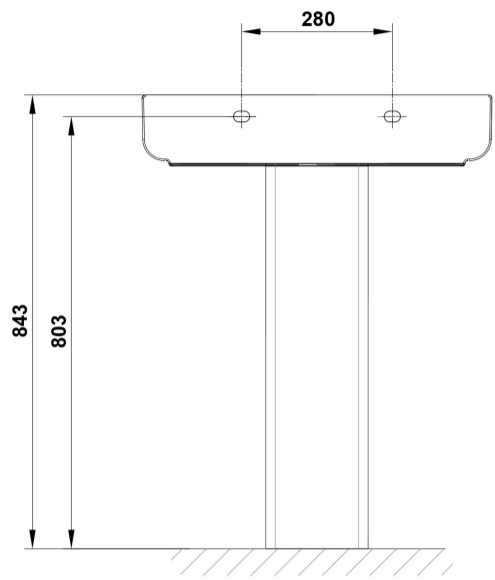

Características

Lavabo de 60 x 45 cm. con rebosadero y juego de fijación. / 17 Kg./ 24 unidades palet. Posibilidad de instalación con pedestal, semipedestal o mural. Compatible con pedestal y semipedestal Emma Square y Smart.

COMPLEMENTOS

SUGERENCIAS

AMBIENTE

DIBUJOS TÉCNICOS

DESCARGAS

2D

-  362.21 KB [↓ Lavabo 60x45 cm. - Técnico \(.AI\)](#)
-  526.54 KB [↓ Lavabo 60x45 cm. - Técnico \(.DWG\)](#)
-  3.78 MB [↓ Lavabo 60x45 cm. - Técnico \(.DXF\)](#)
-  378 KB [↓ Lavabo 60x45 cm. - Técnico \(.PDF\)](#)
-  391.06 KB [↓ Lavabo 60x45 cm. - Técnico \(.AI\)](#)
-  566.28 KB [↓ Lavabo 60x45 cm. - Técnico \(.DWG\)](#)
-  4.04 MB [↓ Lavabo 60x45 cm. - Técnico \(.DXF\)](#)
-  402.6 KB [↓ Lavabo 60x45 cm. - Técnico \(.PDF\)](#)
-  397.52 KB [↓ Lavabo 60x45 cm. - Técnico \(.AI\)](#)
-  573.31 KB [↓ Lavabo 60x45 cm. - Técnico \(.DWG\)](#)
-  4.09 MB [↓ Lavabo 60x45 cm. - Técnico \(.DXF\)](#)
-  415.7 KB [↓ Lavabo 60x45 cm. - Técnico \(.PDF\)](#)
-  399.26 KB [↓ Lavabo 60x45 cm. - Técnico \(.AI\)](#)
-  573.64 KB [↓ Lavabo 60x45 cm. - Técnico \(.DWG\)](#)
-  4.08 MB [↓ Lavabo 60x45 cm. - Técnico \(.DXF\)](#)
-  416.58 KB [↓ Lavabo 60x45 cm. - Técnico \(.PDF\)](#)
-  399.28 KB [↓ Lavabo 60x45 cm. - Técnico \(.AI\)](#)
-  576.39 KB [↓ Lavabo 60x45 cm. - Técnico \(.DWG\)](#)
-  4.11 MB [↓ Lavabo 60x45 cm. - Técnico \(.DXF\)](#)
-  416.5 KB [↓ Lavabo 60x45 cm. - Técnico \(.PDF\)](#)