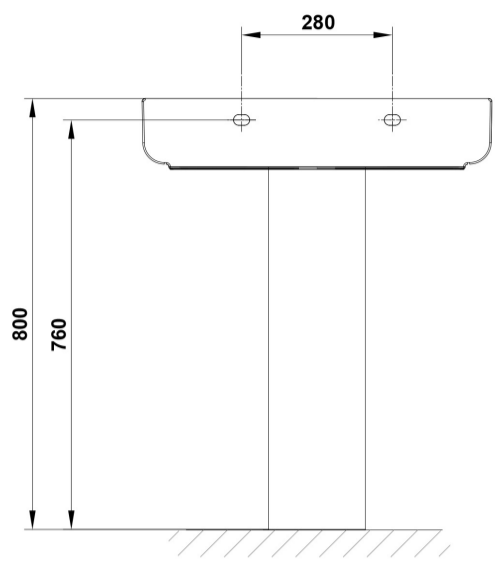

Características

Lavabo de 60 x 45 cm. con rebosadero y juego de fijación. / 17 Kg./ 24 unidades palet. Posibilidad de instalación con pedestal, semipedestal o mural. Compatible con pedestal y semipedestal Emma Square y Smart.

COMPLEMENTOS

SUGERENCIAS

AMBIENTE

DIBUJOS TÉCNICOS

DESCARGAS

2D

-  362.21 KB [↓ Lavabo 60x45 cm. - Técnico \(.AI\)](#)
-  526.54 KB [↓ Lavabo 60x45 cm. - Técnico \(.DWG\)](#)
-  3.78 MB [↓ Lavabo 60x45 cm. - Técnico \(.DXF\)](#)
-  378 KB [↓ Lavabo 60x45 cm. - Técnico \(.PDF\)](#)
-  391.06 KB [↓ Lavabo 60x45 cm. - Técnico \(.AI\)](#)
-  566.28 KB [↓ Lavabo 60x45 cm. - Técnico \(.DWG\)](#)
-  4.04 MB [↓ Lavabo 60x45 cm. - Técnico \(.DXF\)](#)
-  402.6 KB [↓ Lavabo 60x45 cm. - Técnico \(.PDF\)](#)
-  397.52 KB [↓ Lavabo 60x45 cm. - Técnico \(.AI\)](#)
-  573.31 KB [↓ Lavabo 60x45 cm. - Técnico \(.DWG\)](#)
-  4.09 MB [↓ Lavabo 60x45 cm. - Técnico \(.DXF\)](#)
-  415.7 KB [↓ Lavabo 60x45 cm. - Técnico \(.PDF\)](#)
-  399.26 KB [↓ Lavabo 60x45 cm. - Técnico \(.AI\)](#)
-  573.64 KB [↓ Lavabo 60x45 cm. - Técnico \(.DWG\)](#)
-  4.08 MB [↓ Lavabo 60x45 cm. - Técnico \(.DXF\)](#)
-  416.58 KB [↓ Lavabo 60x45 cm. - Técnico \(.PDF\)](#)
-  399.28 KB [↓ Lavabo 60x45 cm. - Técnico \(.AI\)](#)
-  576.39 KB [↓ Lavabo 60x45 cm. - Técnico \(.DWG\)](#)
-  4.11 MB [↓ Lavabo 60x45 cm. - Técnico \(.DXF\)](#)
-  416.5 KB [↓ Lavabo 60x45 cm. - Técnico \(.PDF\)](#)