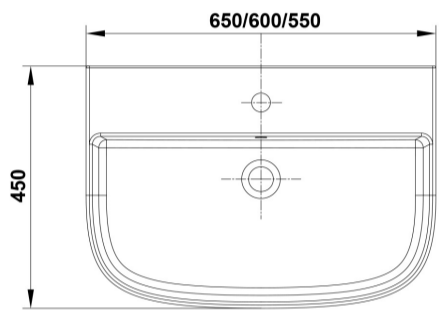

Características

Lavabo de 60 x 45 cm. con rebosadero y juego de fijación. / 17 Kg./ 24 unidades palet. Posibilidad de instalación con pedestal, semipedestal o mural. Compatible con pedestal y semipedestal Emma Square y Smart.

COMPLEMENTOS

SUGERENCIAS

AMBIENTE

DIBUJOS TÉCNICOS

DESCARGAS

2D

-  362.21 KB [↓ Lavabo 60x45 cm. - Técnico \(.AI\)](#)
-  526.54 KB [↓ Lavabo 60x45 cm. - Técnico \(.DWG\)](#)
-  3.78 MB [↓ Lavabo 60x45 cm. - Técnico \(.DXF\)](#)
-  378 KB [↓ Lavabo 60x45 cm. - Técnico \(.PDF\)](#)
-  391.06 KB [↓ Lavabo 60x45 cm. - Técnico \(.AI\)](#)
-  566.28 KB [↓ Lavabo 60x45 cm. - Técnico \(.DWG\)](#)
-  4.04 MB [↓ Lavabo 60x45 cm. - Técnico \(.DXF\)](#)
-  402.6 KB [↓ Lavabo 60x45 cm. - Técnico \(.PDF\)](#)
-  397.52 KB [↓ Lavabo 60x45 cm. - Técnico \(.AI\)](#)
-  573.31 KB [↓ Lavabo 60x45 cm. - Técnico \(.DWG\)](#)
-  4.09 MB [↓ Lavabo 60x45 cm. - Técnico \(.DXF\)](#)
-  415.7 KB [↓ Lavabo 60x45 cm. - Técnico \(.PDF\)](#)
-  399.26 KB [↓ Lavabo 60x45 cm. - Técnico \(.AI\)](#)
-  573.64 KB [↓ Lavabo 60x45 cm. - Técnico \(.DWG\)](#)
-  4.08 MB [↓ Lavabo 60x45 cm. - Técnico \(.DXF\)](#)
-  416.58 KB [↓ Lavabo 60x45 cm. - Técnico \(.PDF\)](#)
-  399.28 KB [↓ Lavabo 60x45 cm. - Técnico \(.AI\)](#)
-  576.39 KB [↓ Lavabo 60x45 cm. - Técnico \(.DWG\)](#)
-  4.11 MB [↓ Lavabo 60x45 cm. - Técnico \(.DXF\)](#)
-  416.5 KB [↓ Lavabo 60x45 cm. - Técnico \(.PDF\)](#)