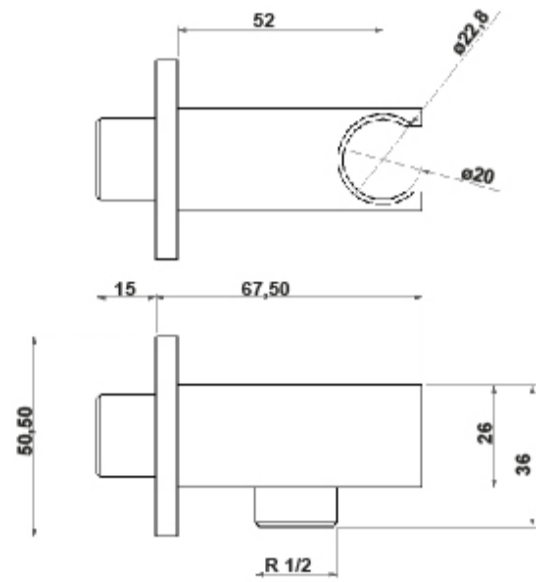

DIBUJOS TÉCNICOS

DESCARGAS

2D

-  376.04 KB Toma de agua cuadrada con soporte - Técnico (.AI)
-  19.39 KB Toma de agua cuadrada con soporte - Técnico (.DWG)
-  132.62 KB Toma de agua cuadrada con soporte - Técnico (.DXF)
-  369.67 KB Toma de agua cuadrada con soporte - Técnico (.PDF)