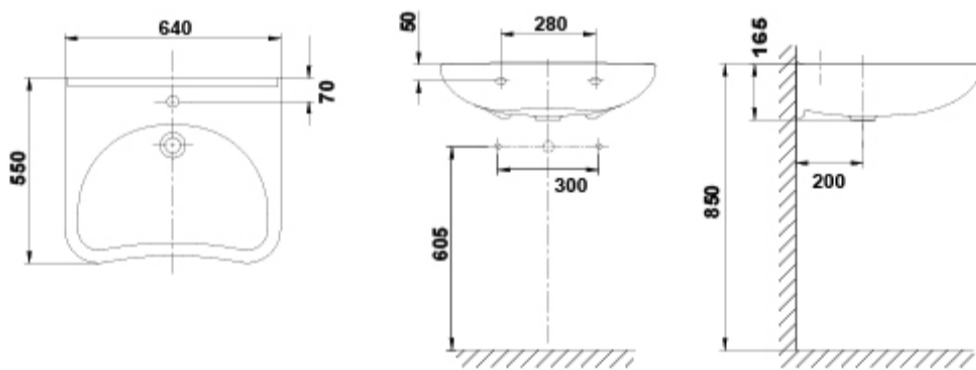

COMPLEMENTOS

AMBIENTE

DIBUJOS TÉCNICOS

DESCARGAS

2D

-  270.95 KB  Lavabo 64x55 cm. - Técnico (.AI)
-  657.91 KB  Lavabo 64x55 cm. - Técnico (.DWG)
-  9.6 MB  Lavabo 64x55 cm. - Técnico (.DXF)
-  110.42 KB  Lavabo 64x55 cm. - Técnico (.PDF)

3D

-  466.45 KB  Lavabo 64x55 cm. - 3D (.DWG)

bimobject

-  ArchiCAD 
-  Revit 