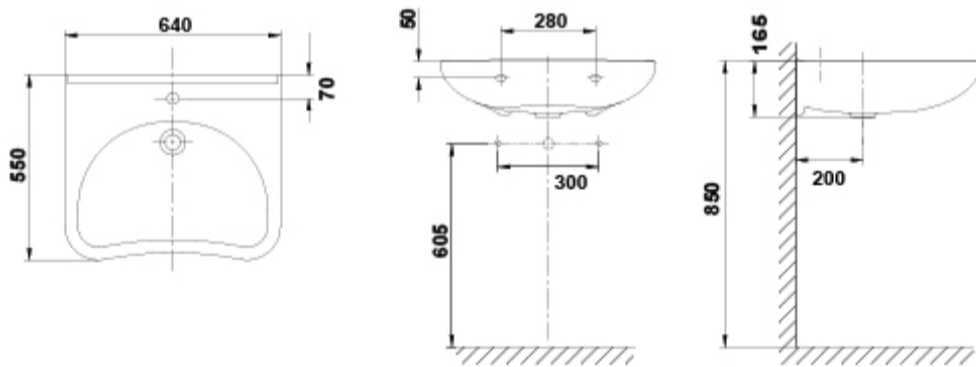

COMPLEMENTOS

AMBIENTE

DIBUJOS TÉCNICOS

DESCARGAS

2D

-  270.95 KB  Wash-basin 64x55 cm. - Técnico (.AI)
-  657.91 KB  Wash-basin 64x55 cm. - Técnico (.DWG)
-  9.6 MB  Wash-basin 64x55 cm. - Técnico (.DXF)
-  110.42 KB  Wash-basin 64x55 cm. - Técnico (.PDF)

3D

-  466.45 KB  Wash-basin 64x55 cm. - 3D (.DWG)

bimobject

-  ArchiCAD 
-  Revit 