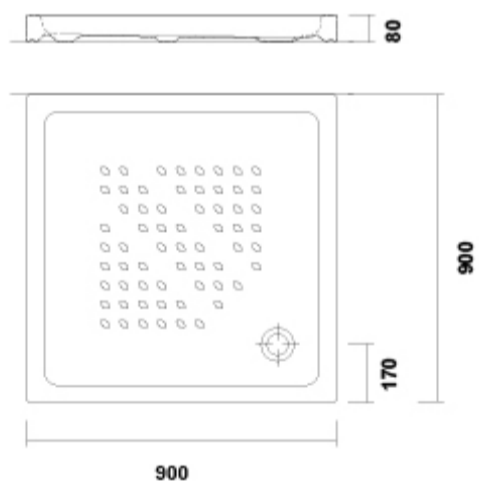

PVP: 180,0 €

REF. 10924

COLORES / ACABADOS

01
Blanco

ARTÍCULOS

Ref.	Producto/Conjunto	Medidas	€/u
10924	Plato de Ducha cuadrado cerámico	90 x 90 x 8 cm	180,0 €
Componentes/Instalación			
TN50201800000000	Válvula de desagüe		

SUGERENCIAS

INFORMACIÓN DE PRODUCTO

Características

Gyda de 90 x 90 cm. cuadrado 8 cm. de altura. / 41 kg. / 13 unidades palet. Sin válvula de desagüe de 90 mm.

Garantía

Los productos Gala estan garantizados ante cualquier defecto de fabricación, desde la fecha de adquisición del producto, siempre y cuando la instalación haya sido efectuada de acuerdo con las instrucciones de instalación de Gala y, aplicando la normativa en vigor para instalaciones electricas y de saneamiento, por personal autorizado. Los periodos de garantía para material cerámico son 5 años.

AMBIENTE

DIBUJOS TÉCNICOS

DESCARGAS

2D

-  384.21 KB  Plato de Ducha cuadrado 90x90 - Técnico (.AI)
-  62.13 KB  Plato de Ducha cuadrado 90x90 - Técnico (.DWG)
-  396.5 KB  Plato de Ducha cuadrado 90x90 - Técnico (.DXF)
-  81.66 KB  Plato de Ducha cuadrado 90x90 - Técnico (.PDF)