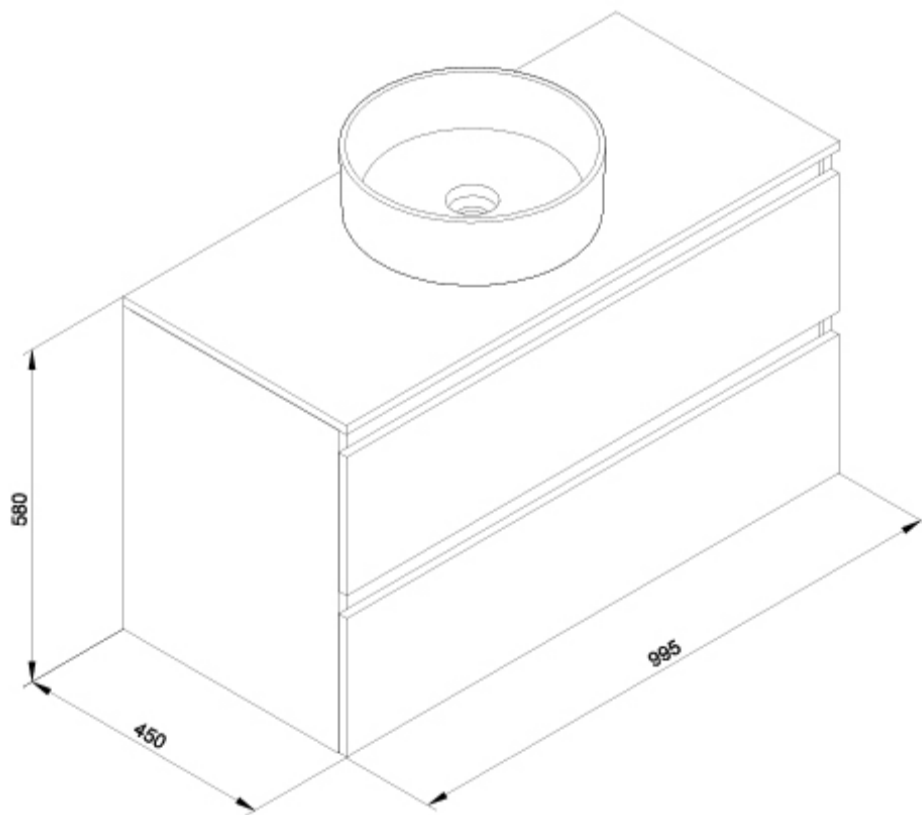

SUGERENCIAS

AMBIENTE

DIBUJOS TÉCNICOS

DESCARGAS

2D

-  66.13 KB  [Conjunto Daily 2C 100 cm + Lavabo Hera Round Negro - Técnico \(.AI\)](#)
-  44.18 KB  [Conjunto Daily 2C 100 cm + Lavabo Hera Round Negro - Técnico \(.DWG\)](#)
-  304.91 KB  [Conjunto Daily 2C 100 cm + Lavabo Hera Round Negro - Técnico \(.DXF\)](#)
-  32.43 KB  [Conjunto Daily 2C 100 cm + Lavabo Hera Round Negro - Técnico \(.PDF\)](#)