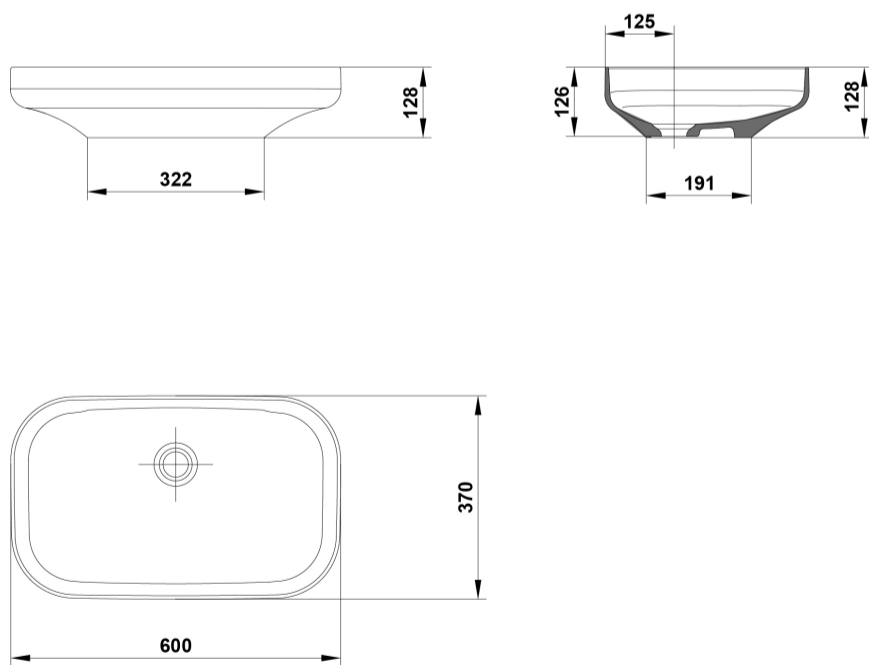

INFORMACIÓN DE PRODUCTO

Características

Lavabo de sobre-encimera de 60x37 cm. Sin rebosadero. Sin orificio de grifería. Esmaltado por los cuatro lados. Instalación con Válvula Up-down.

Información de utilidad

AMBIENTE

DIBUJOS TÉCNICOS

DESCARGAS

2D

-  202.96 KB  Lavabo de sobre-encimera 60x37 cm. - Técnico (.AI)
-  268.67 KB  Lavabo de sobre-encimera 60x37 cm. - Técnico (.DWG)
-  1.94 MB  Lavabo de sobre-encimera 60x37 cm. - Técnico (.DXF)
-  206.52 KB  Lavabo de sobre-encimera 60x37 cm. - Técnico (.PDF)