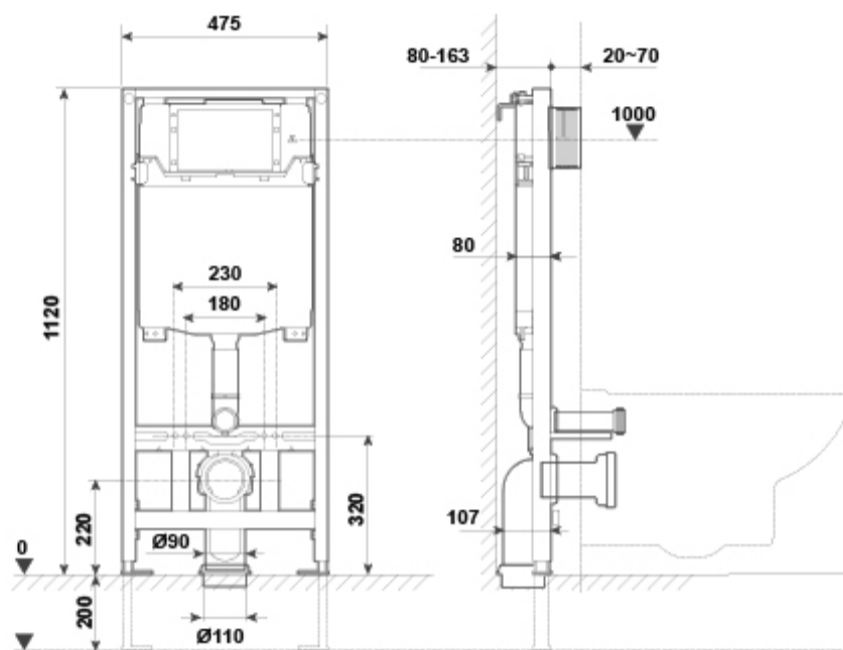

DESCARGAS

2D

- 1.61 MB WC Full Frame Eon - Técnico (.AI)
- 336.7 KB WC Full Frame Eon - Técnico (.DWG)
- 1.82 MB WC Full Frame Eon - Técnico (.DXF)
- 147.07 KB WC Full Frame Eon - Técnico (.PDF)